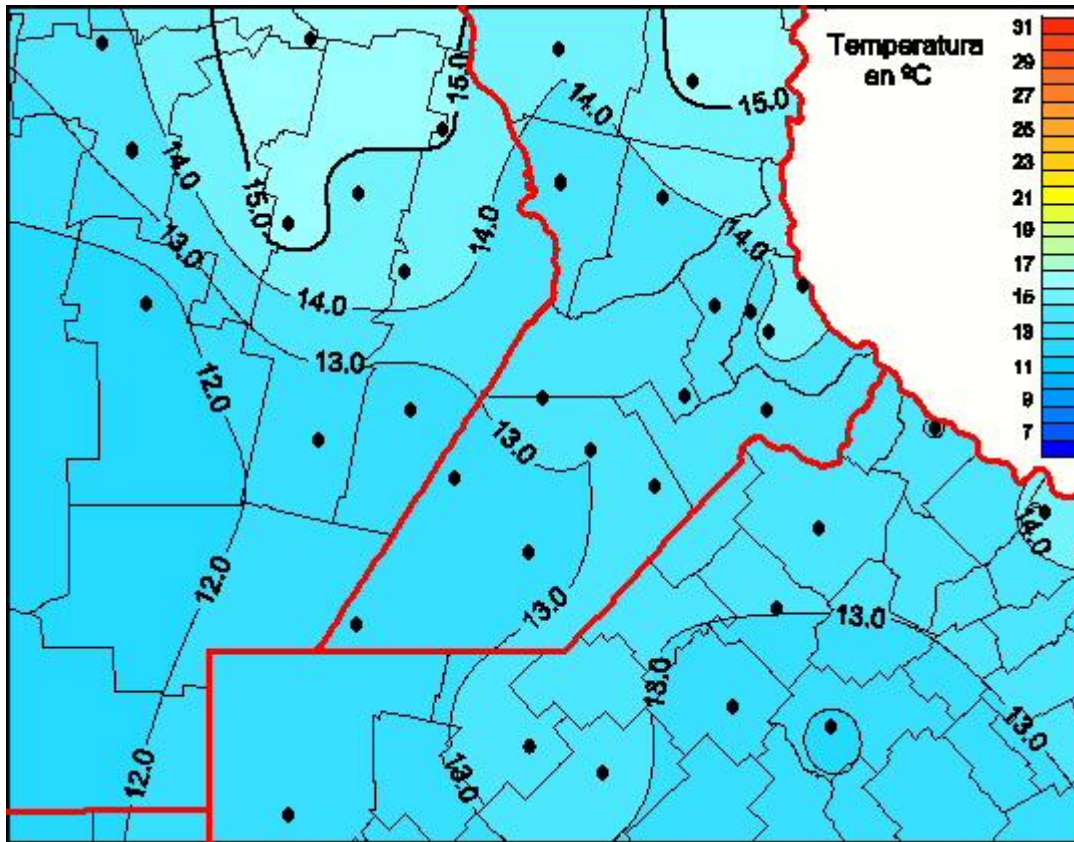

Temperaturas Medias

Mapa de temperaturas medias de las las últimas 24 horas.
(Desde las 8:00AM hasta las 8:00AM). Se actualiza a las 10:00hs.