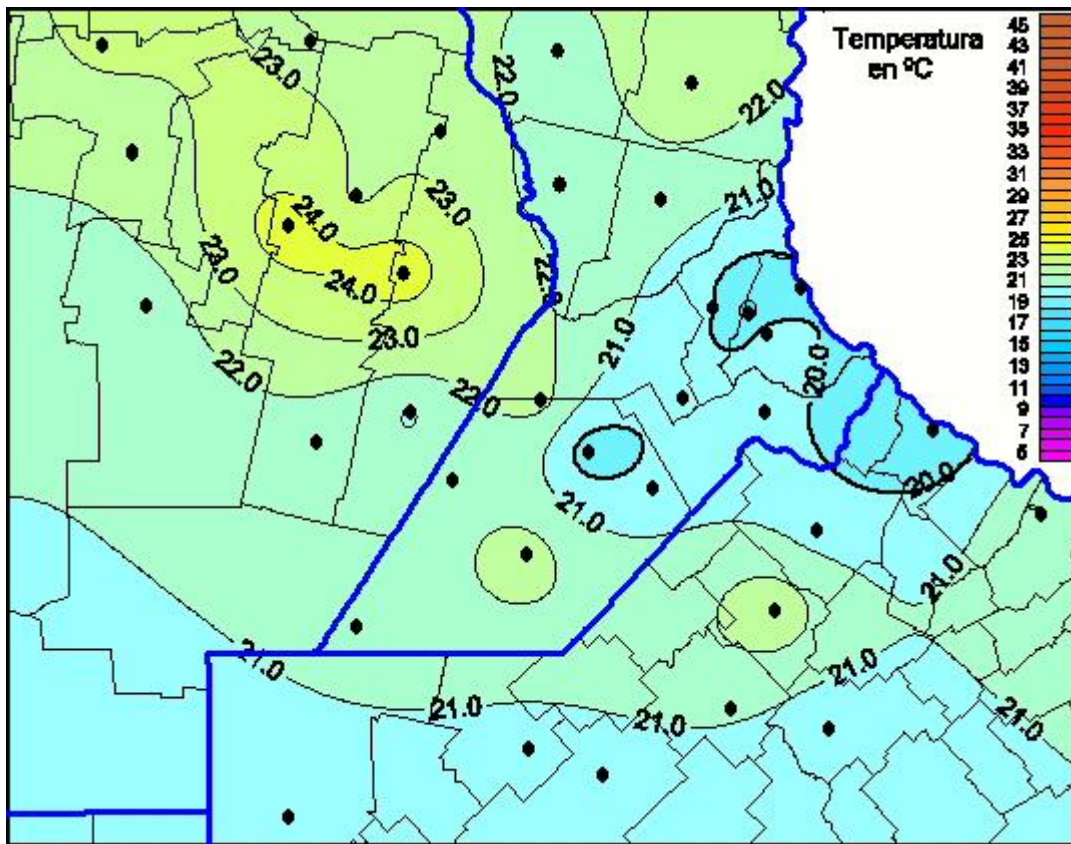

## Temperaturas Máximas

Mapa de temperaturas máximas de las últimas 24 horas.  
(Desde las 8:00AM hasta las 8:00AM). Se actualiza a las 10:00hs.