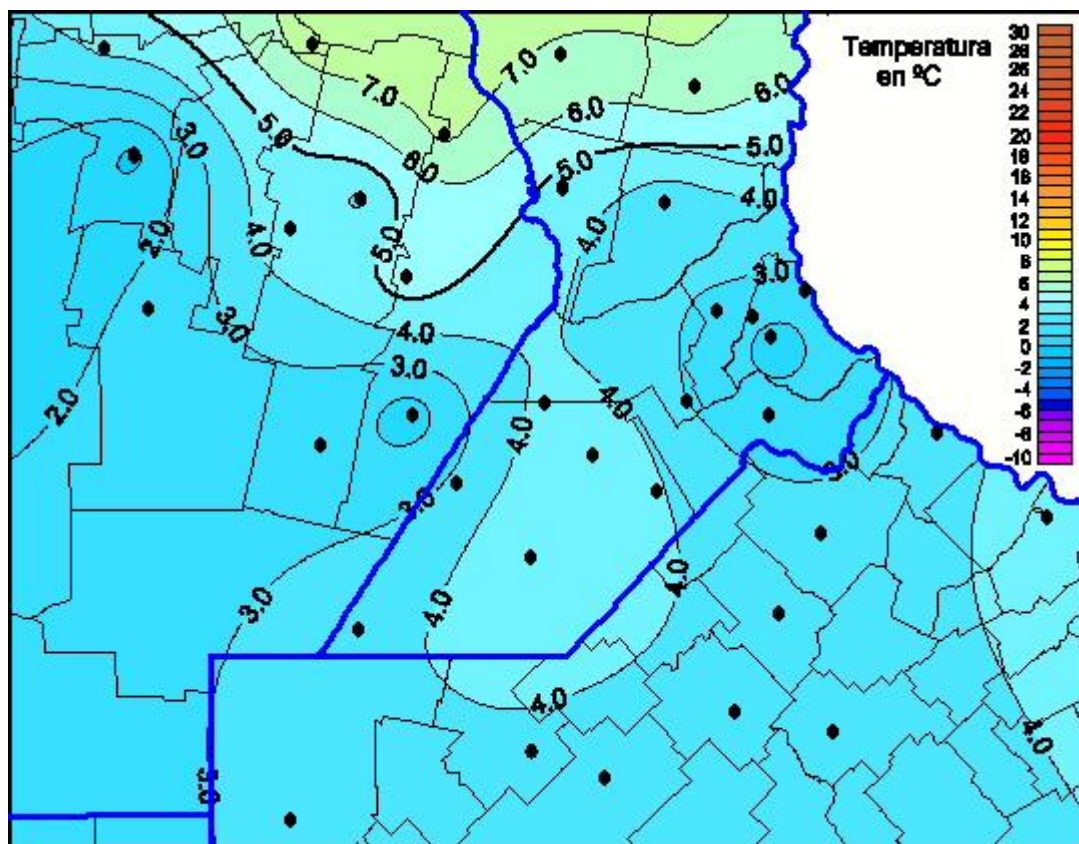

Temperaturas Mínimas

Mapa de temperaturas mínimas de las las últimas 24 horas.
(Desde las 8:00AM hasta las 8:00AM). Se actualiza a las 10:00hs.