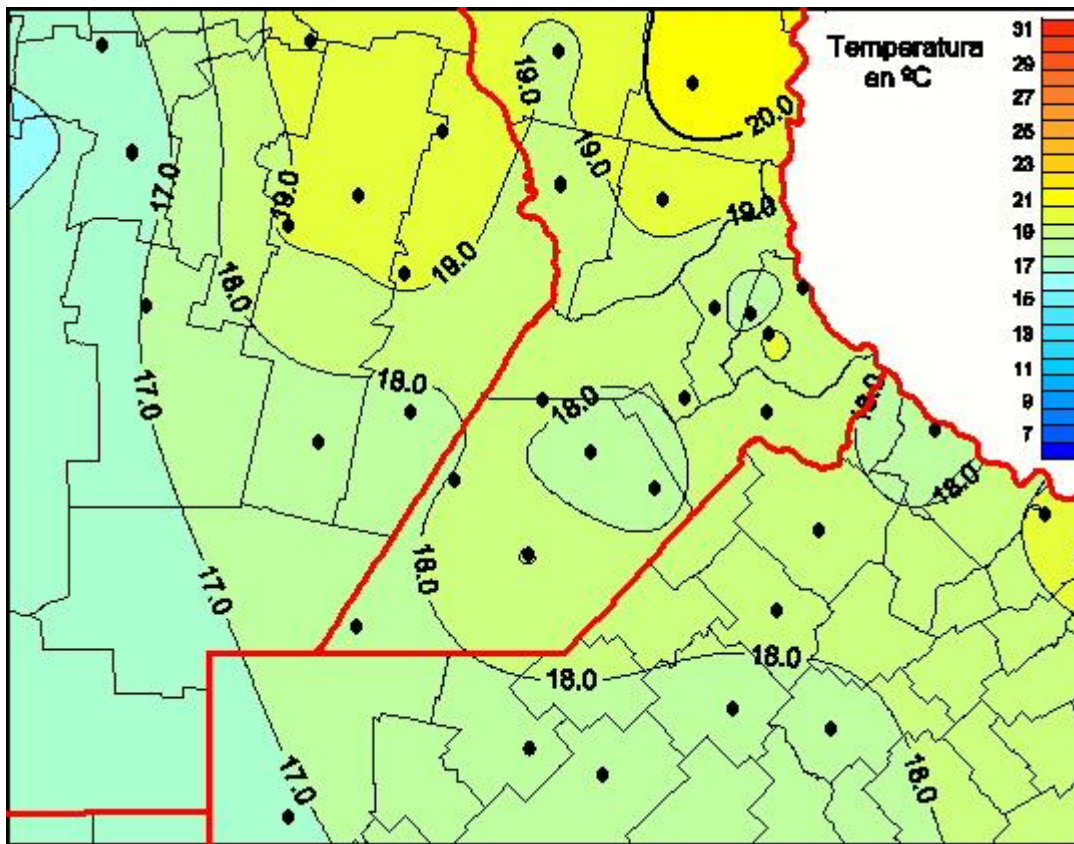

## Temperaturas Medias

Mapa de temperaturas medias de las últimas 24 horas.  
(Desde las 8:00AM hasta las 8:00AM). Se actualiza a las 10:00hs.