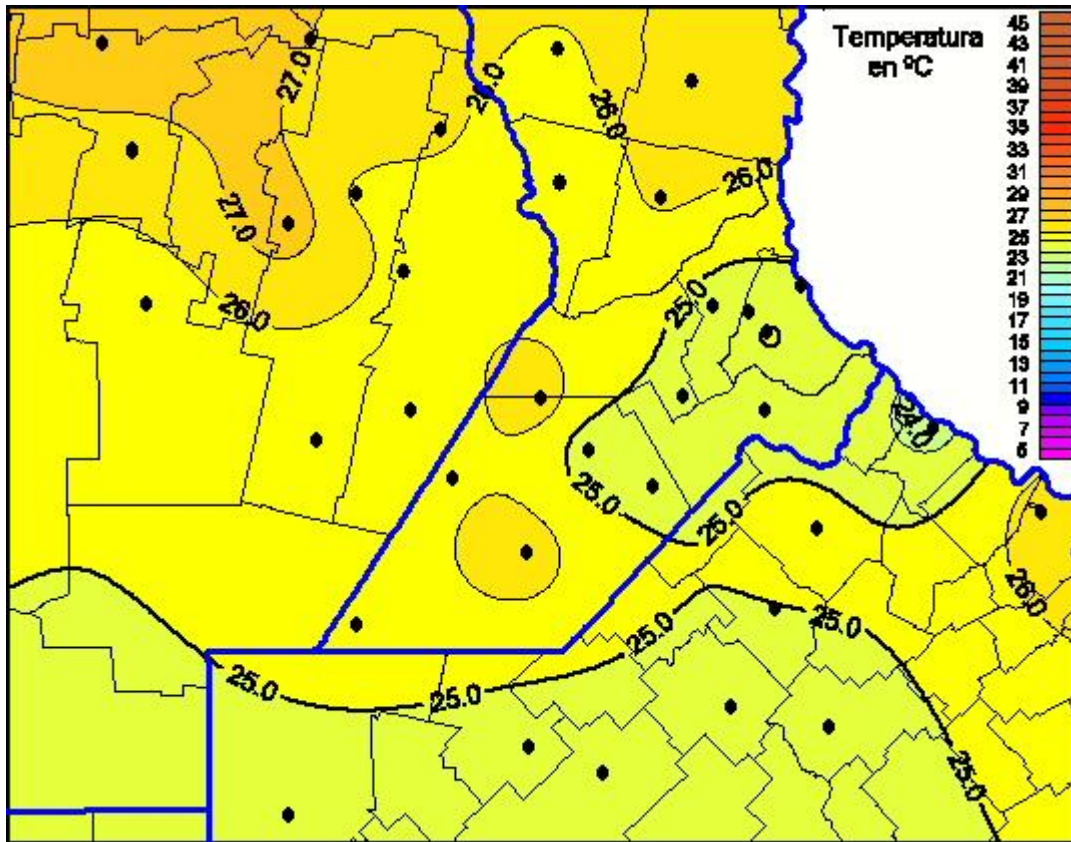

Temperaturas Máximas

Mapa de temperaturas máximas de las últimas 24 horas.
(Desde las 8:00AM hasta las 8:00AM). Se actualiza a las 10:00hs.