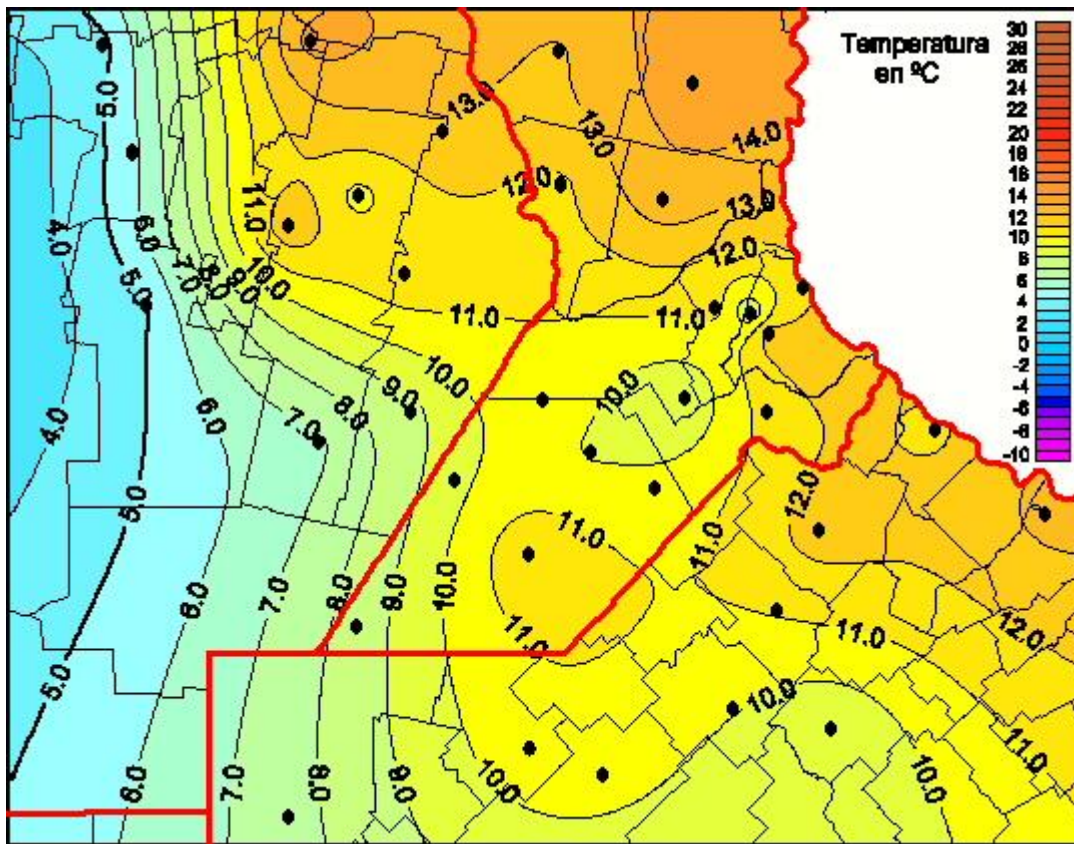

## Temperaturas Mínimas

Mapa de temperaturas mínimas de las las últimas 24 horas.  
(Desde las 8:00AM hasta las 8:00AM). Se actualiza a las 10:00hs.