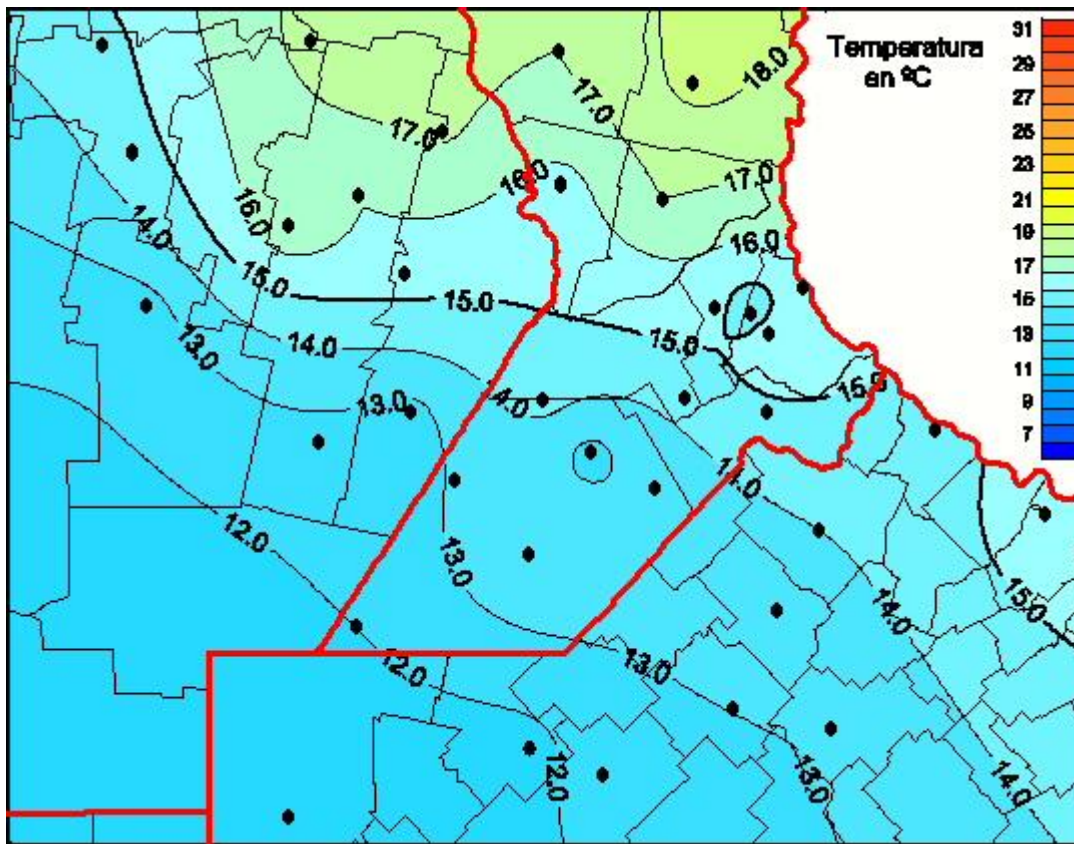

Temperaturas Medias

Mapa de temperaturas medias de las las últimas 24 horas.
(Desde las 8:00AM hasta las 8:00AM). Se actualiza a las 10:00hs.