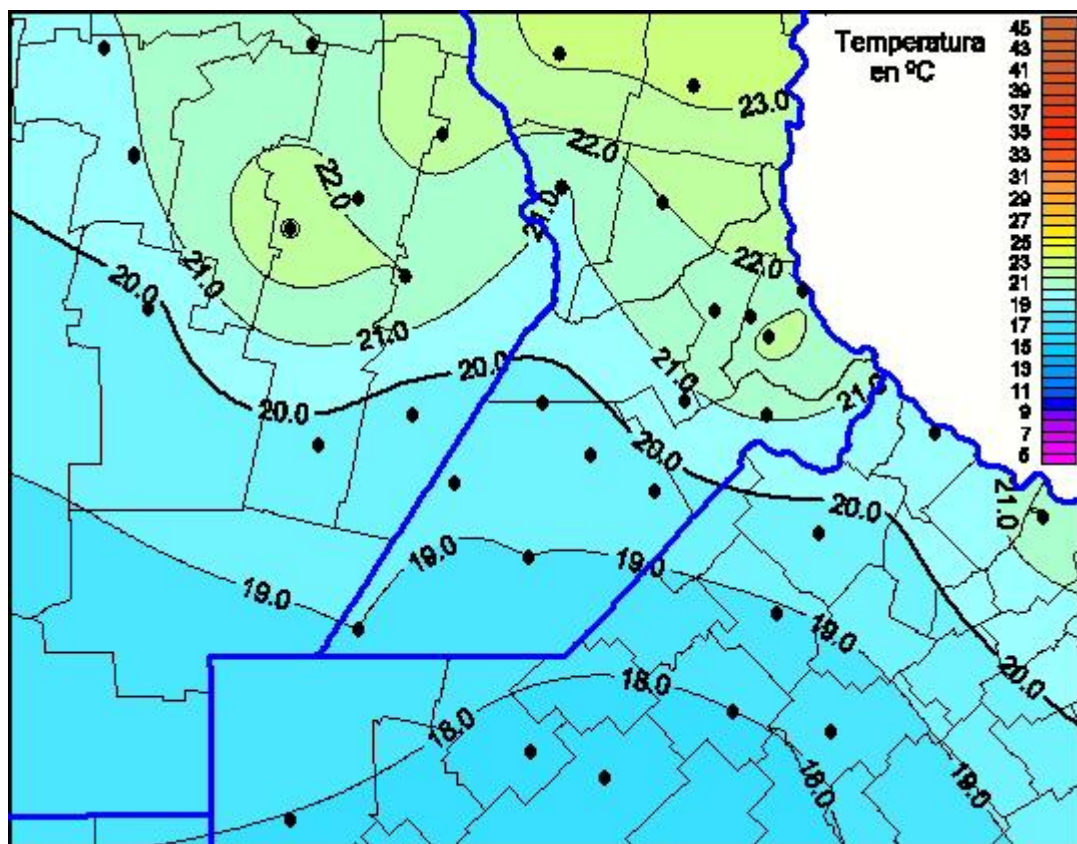

Temperaturas Máximas

Mapa de temperaturas máximas de las últimas 24 horas.
(Desde las 8:00AM hasta las 8:00AM). Se actualiza a las 10:00hs.