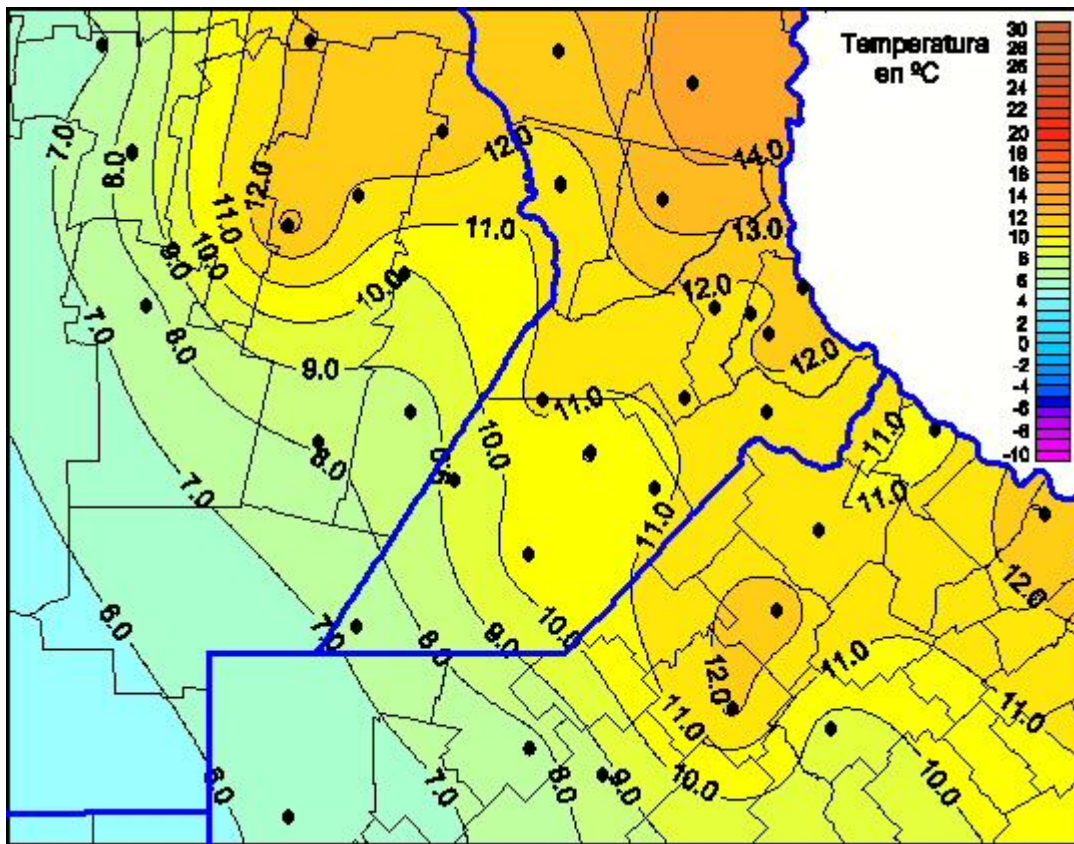

## Temperaturas Mínimas

Mapa de temperaturas mínimas de las las últimas 24 horas.  
(Desde las 8:00AM hasta las 8:00AM). Se actualiza a las 10:00hs.