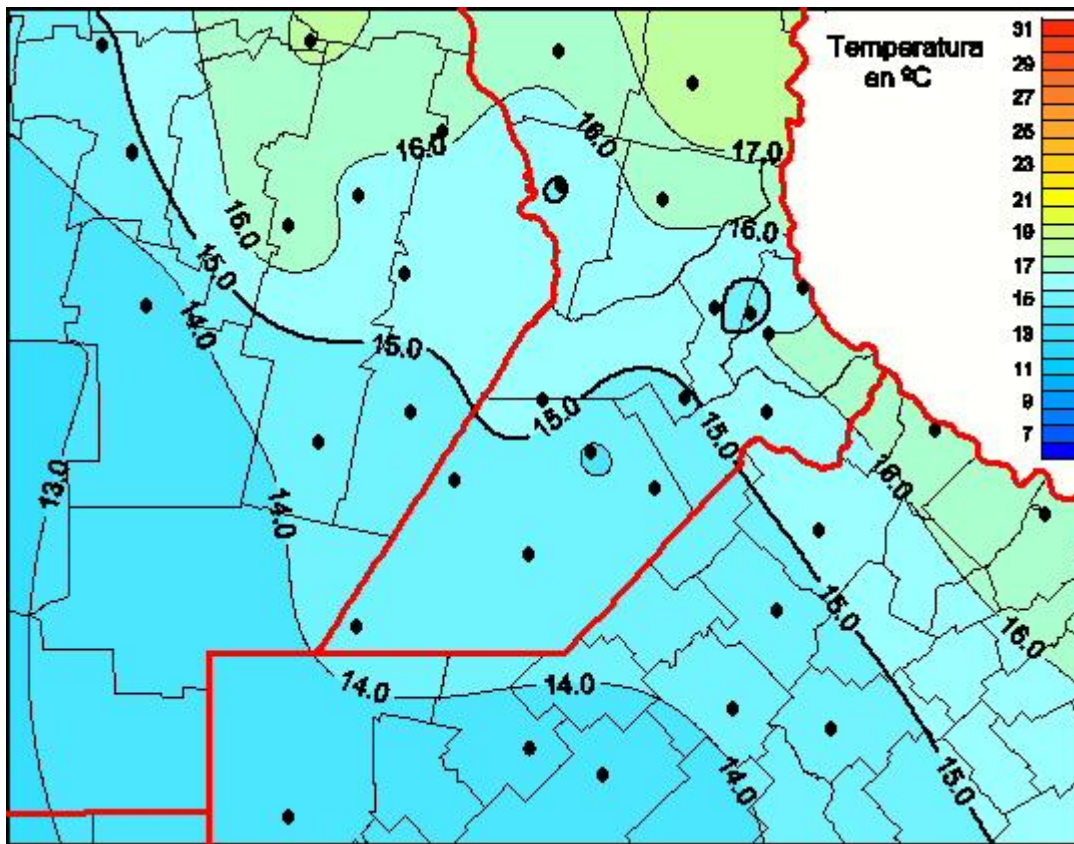

Temperaturas Medias

Mapa de temperaturas medias de las las últimas 72 horas.
(Desde las 8:00AM hasta las 8:00AM). Se actualiza a las 10:00hs.