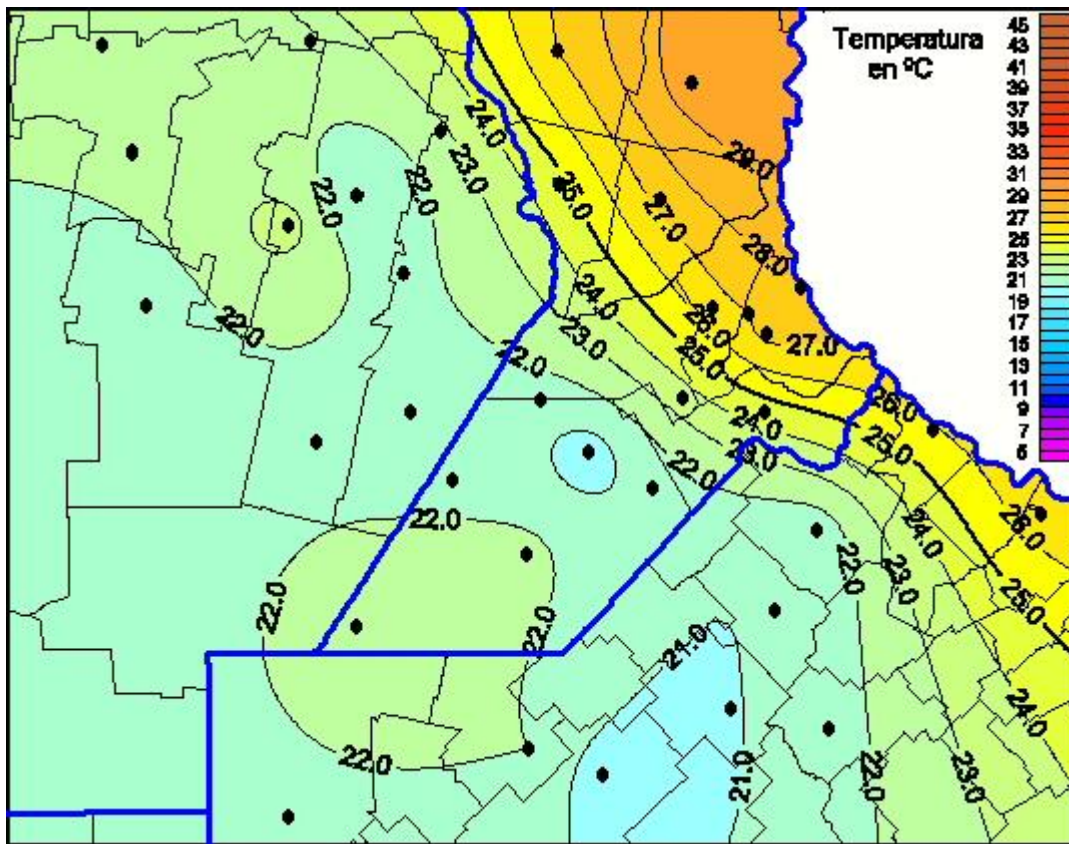

Temperaturas Máximas

Mapa de temperaturas máximas de las últimas 72 horas.
(Desde las 8:00AM hasta las 8:00AM). Se actualiza a las 10:00hs.