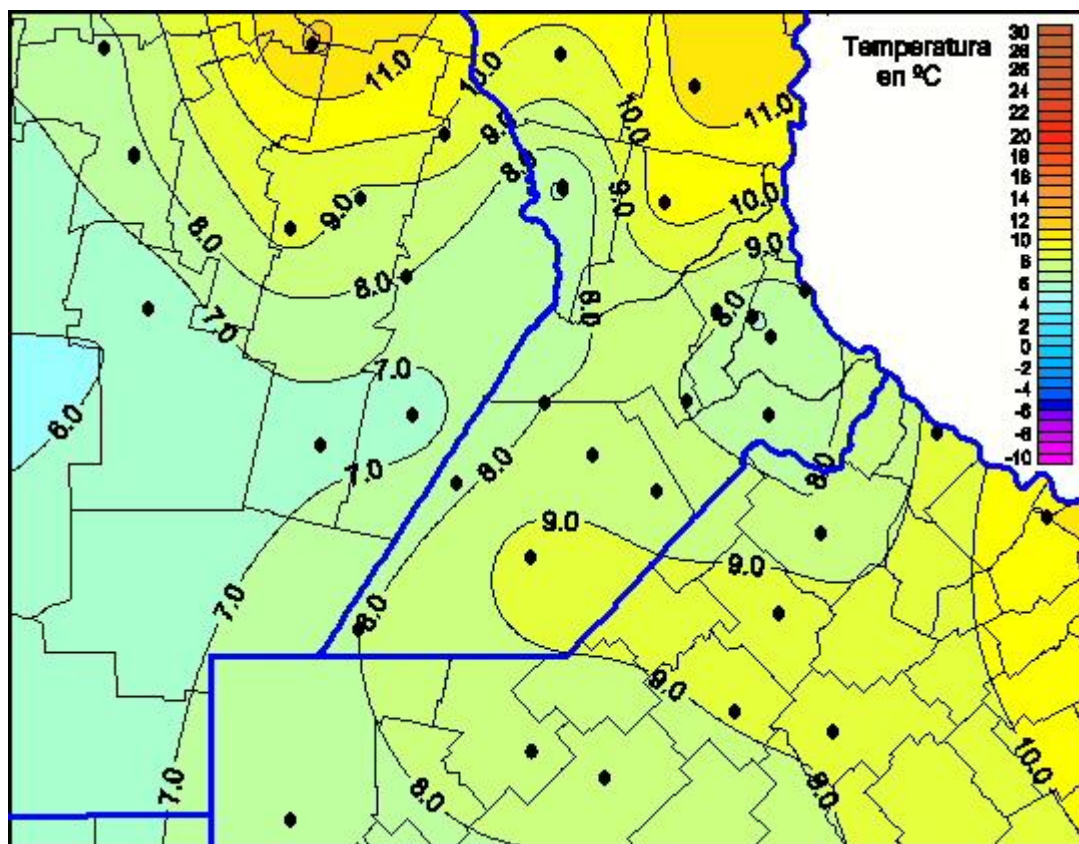

Temperaturas Mínimas

Mapa de temperaturas mínimas de las las últimas 72 horas.
(Desde las 8:00AM hasta las 8:00AM). Se actualiza a las 10:00hs.