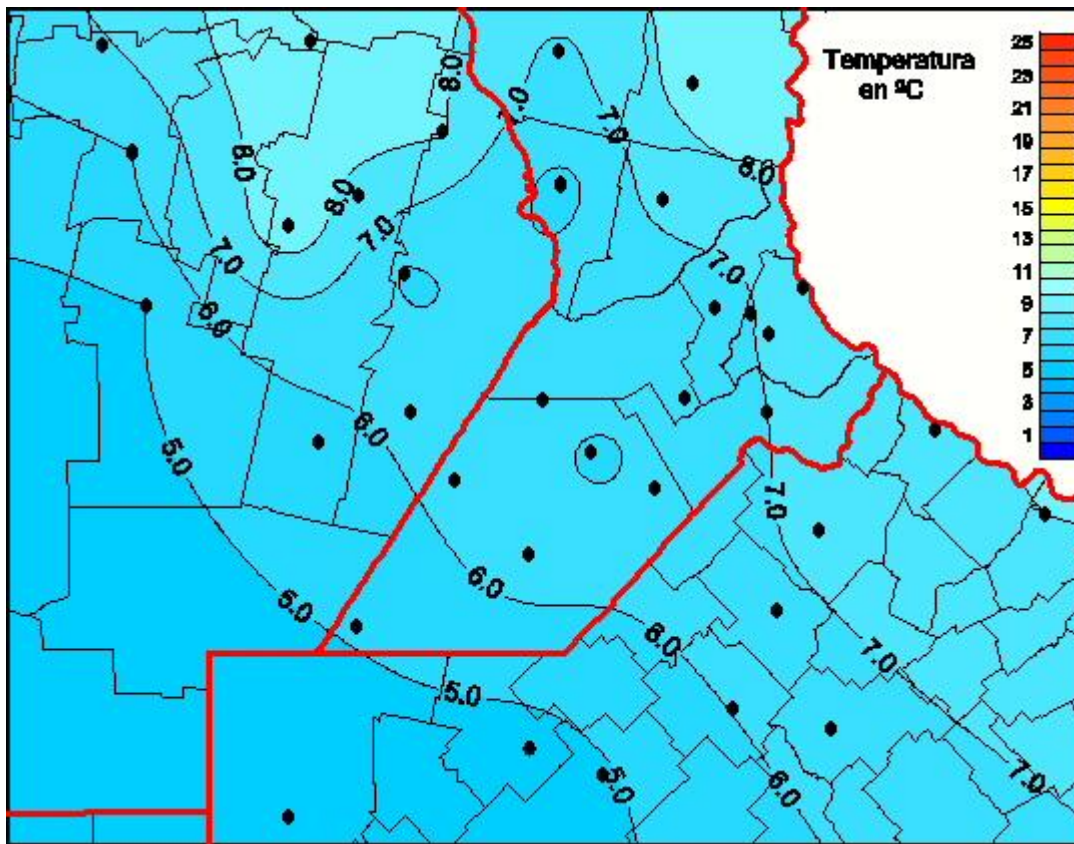

Temperaturas Medias

Mapa de temperaturas medias de las las últimas 24 horas.
(Desde las 8:00AM hasta las 8:00AM). Se actualiza a las 10:00hs.