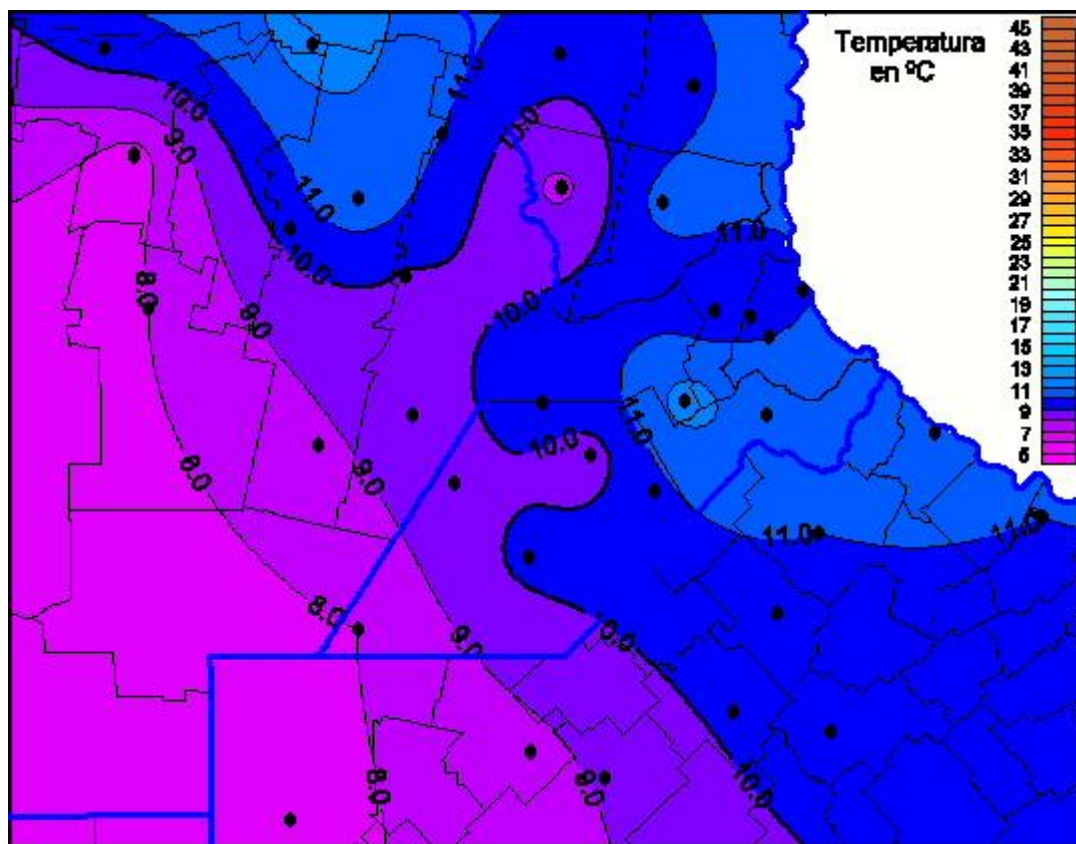

Temperaturas Máximas

Mapa de temperaturas máximas de las últimas 24 horas.
(Desde las 8:00AM hasta las 8:00AM). Se actualiza a las 10:00hs.