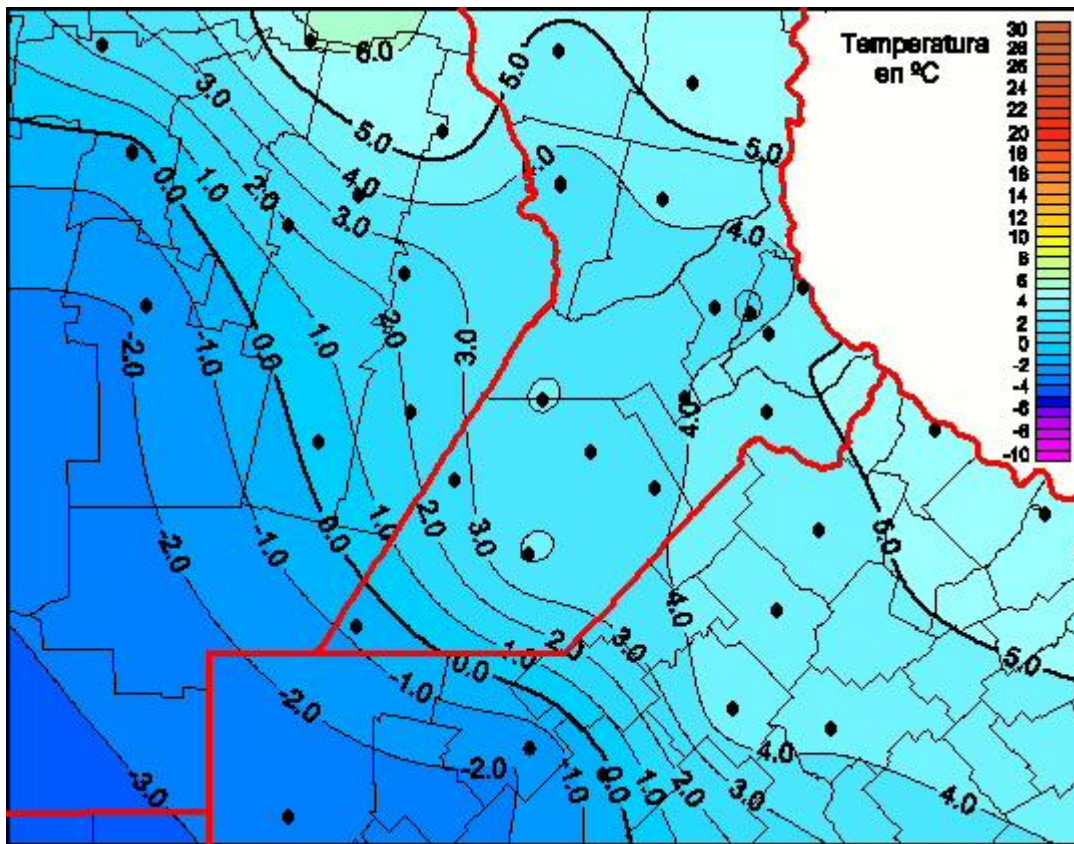

## Temperaturas Mínimas

Mapa de temperaturas mínimas de las las últimas 24 horas.  
(Desde las 8:00AM hasta las 8:00AM). Se actualiza a las 10:00hs.