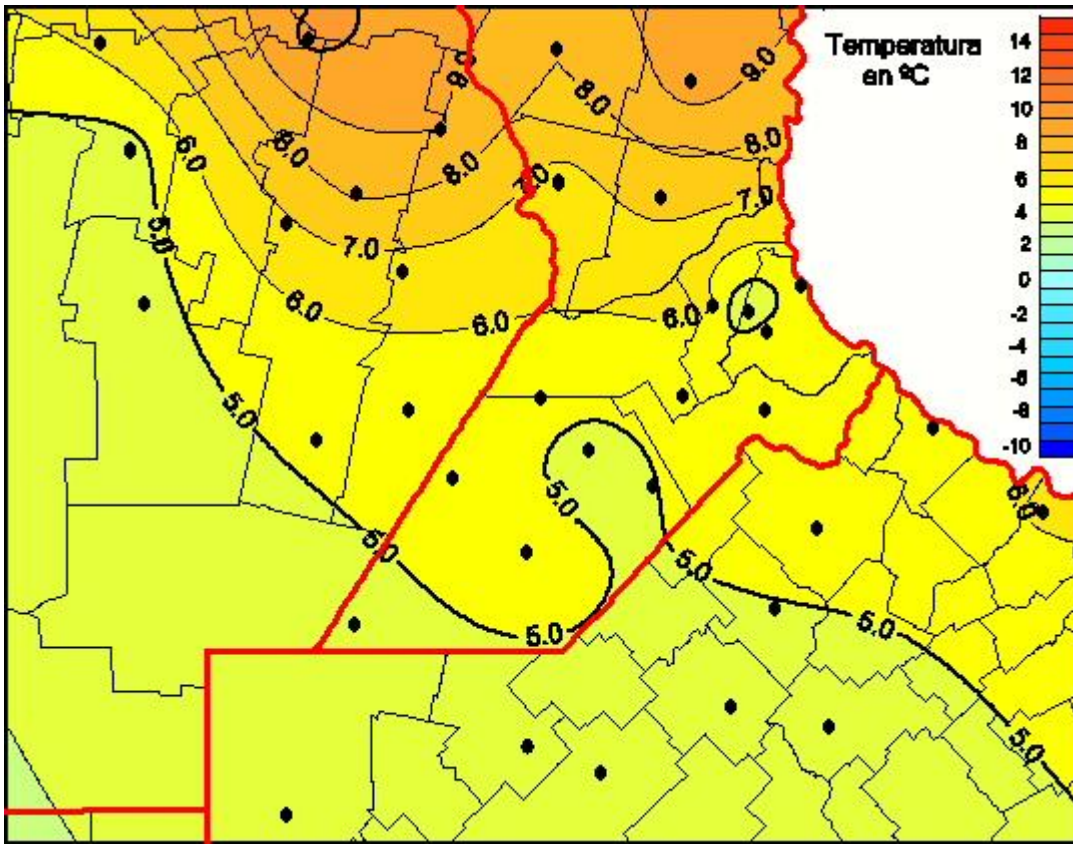

Temperaturas Medias

Mapa de temperaturas medias de las últimas 24 horas.
(Desde las 8:00AM hasta las 8:00AM). Se actualiza a las 10:00hs.