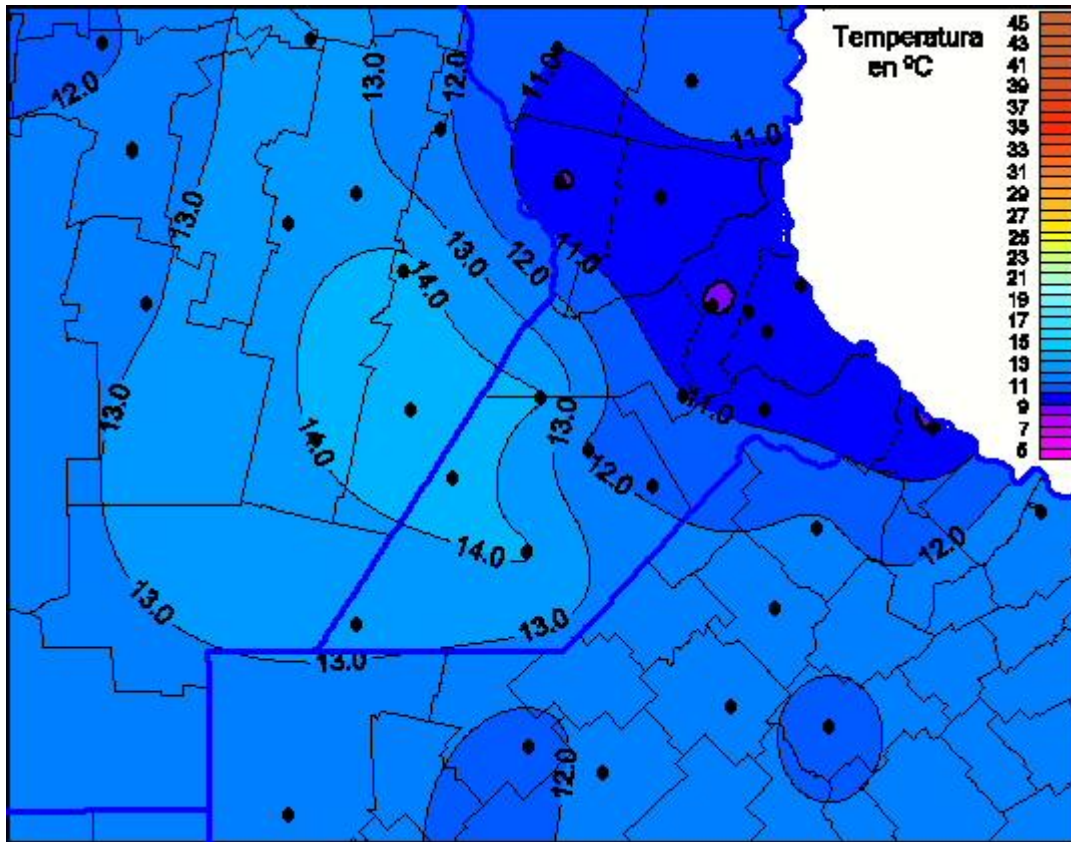

Temperaturas Máximas

Mapa de temperaturas máximas de las últimas 24 horas.
(Desde las 8:00AM hasta las 8:00AM). Se actualiza a las 10:00hs.