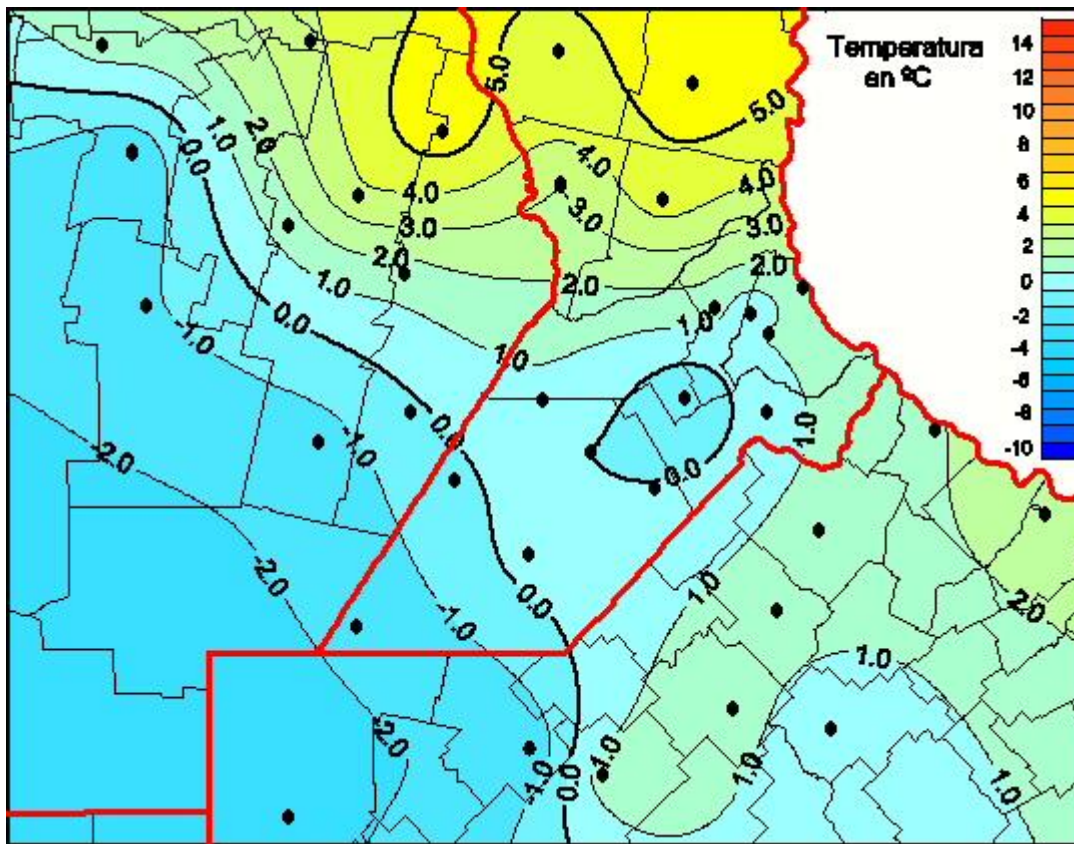

## Temperaturas Mínimas

Mapa de temperaturas mínimas de las las últimas 24 horas.  
(Desde las 8:00AM hasta las 8:00AM). Se actualiza a las 10:00hs.