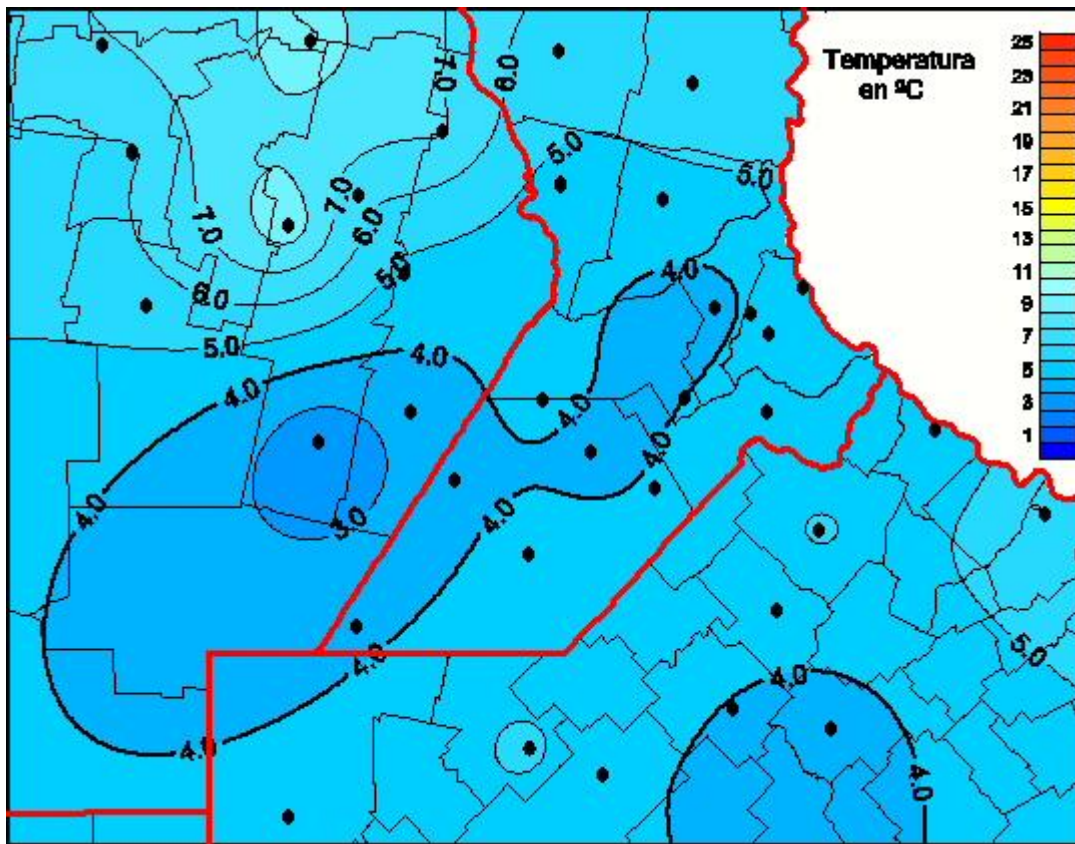

# Temperaturas Medias

Mapa de temperaturas medias de las las últimas 24 horas.  
(Desde las 8:00AM hasta las 8:00AM). Se actualiza a las 10:00hs.