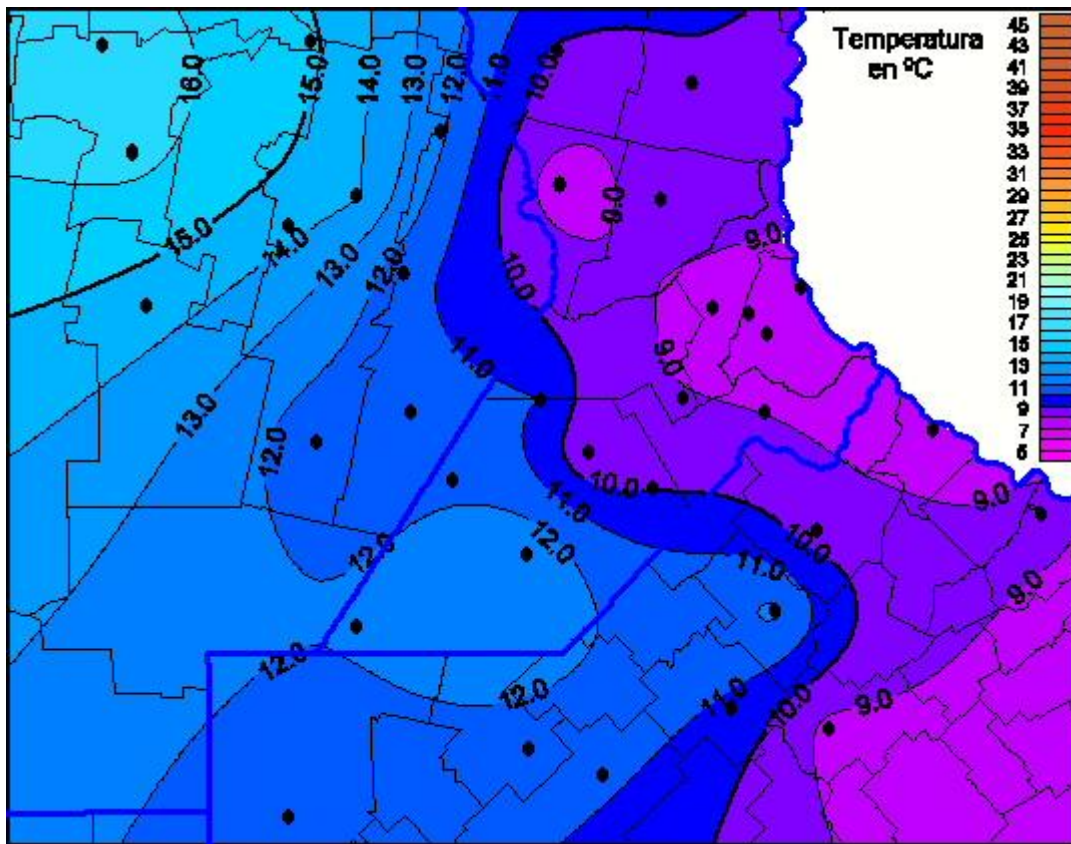

Temperaturas Máximas

Mapa de temperaturas máximas de las últimas 24 horas.
(Desde las 8:00AM hasta las 8:00AM). Se actualiza a las 10:00hs.