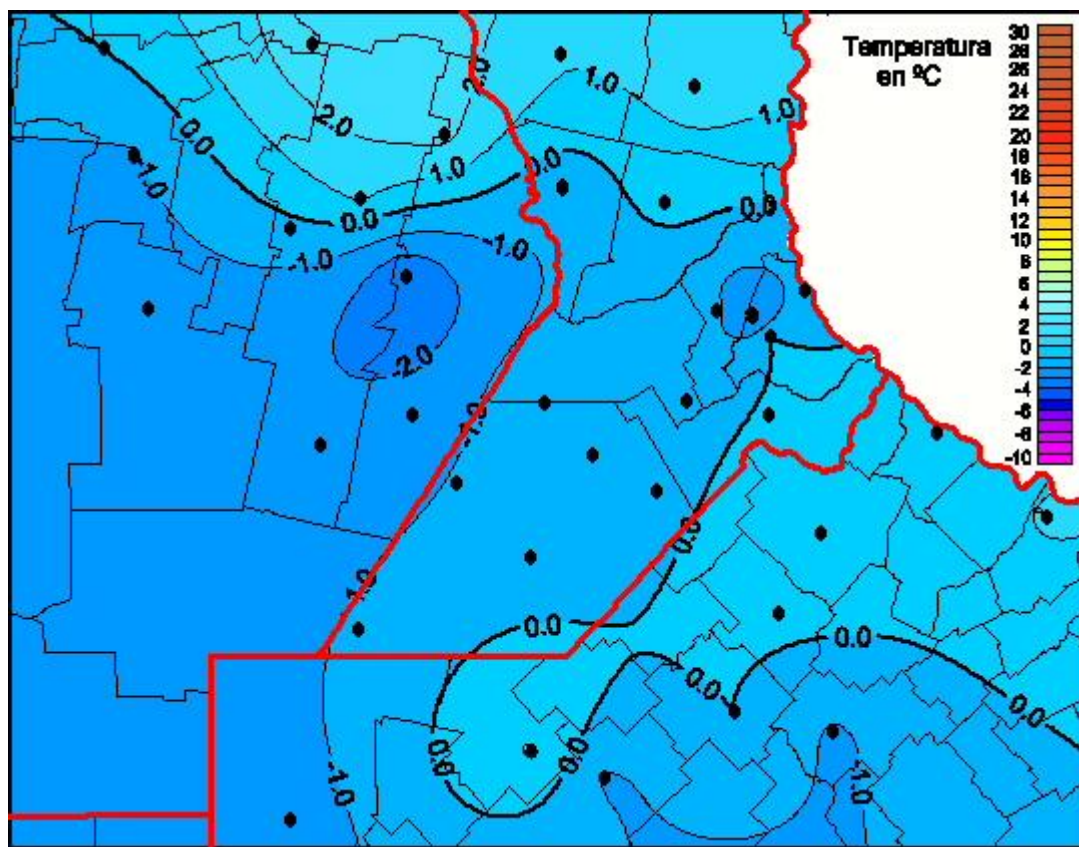

Temperaturas Mínimas

Mapa de temperaturas mínimas de las las últimas 24 horas.
(Desde las 8:00AM hasta las 8:00AM). Se actualiza a las 10:00hs.