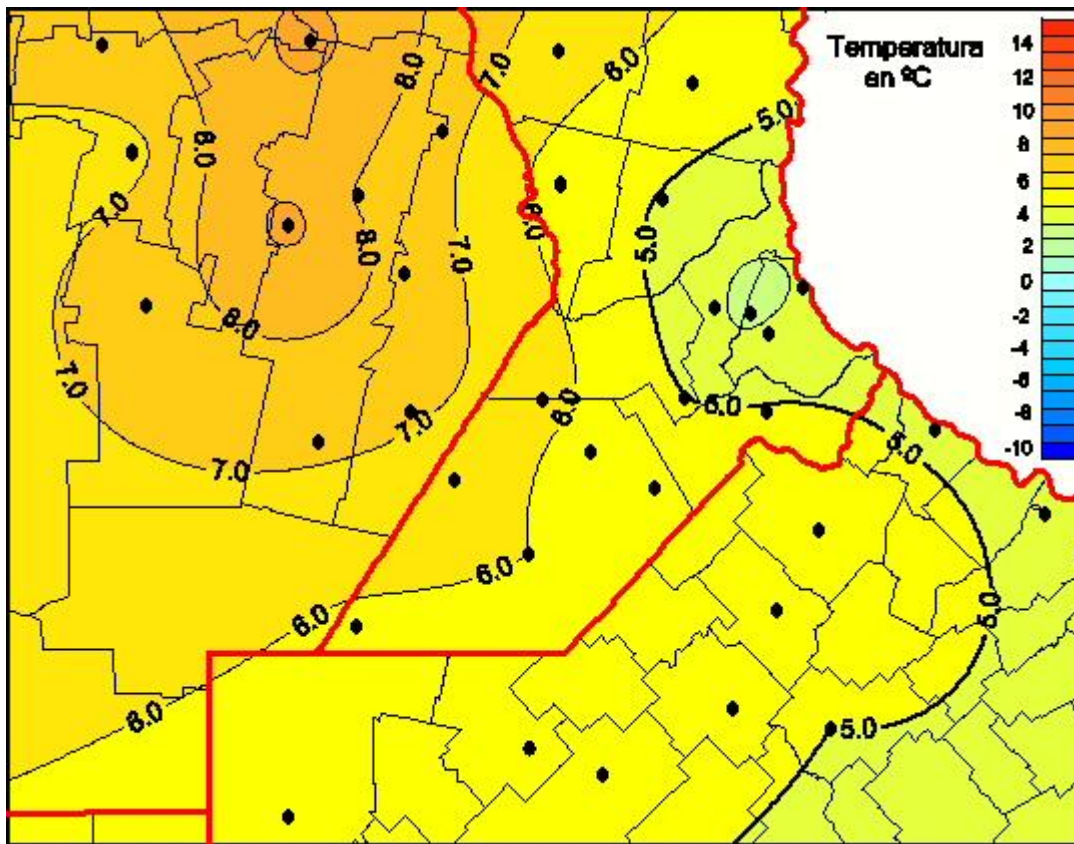

## Temperaturas Medias

Mapa de temperaturas medias de las las últimas 24 horas.  
(Desde las 8:00AM hasta las 8:00AM). Se actualiza a las 10:00hs.