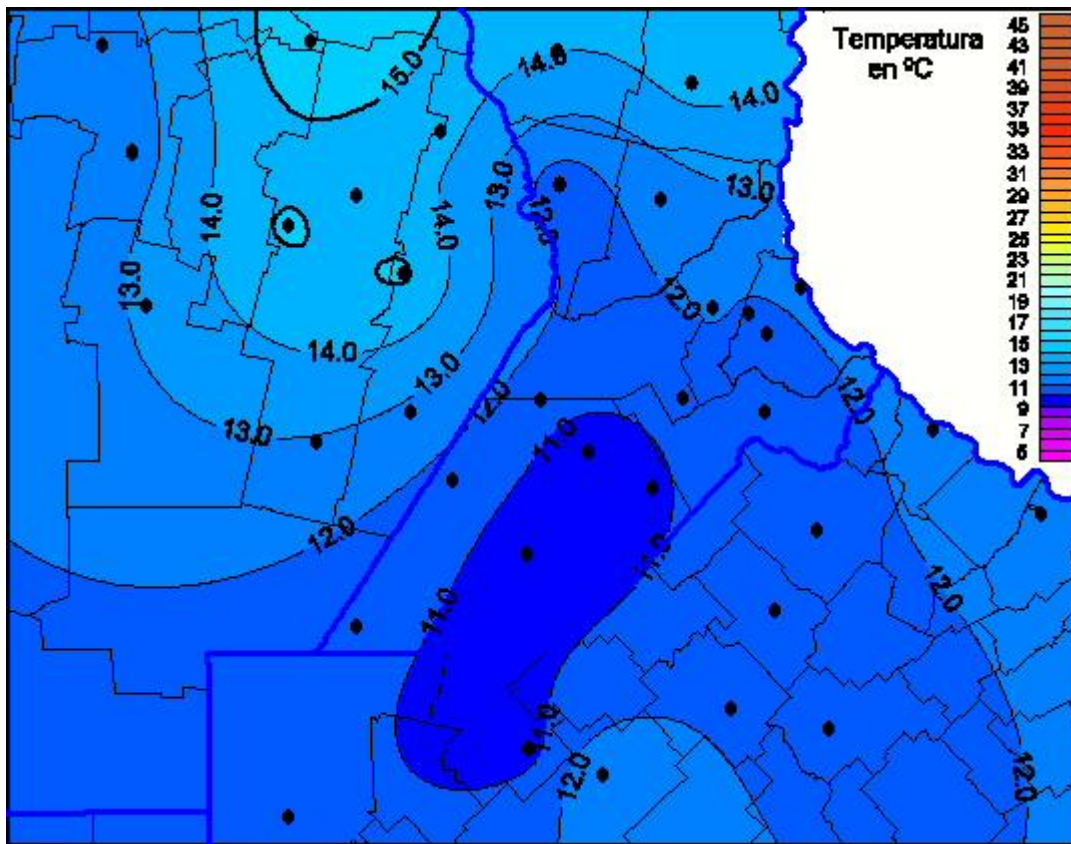

## Temperaturas Máximas

Mapa de temperaturas máximas de las últimas 24 horas.  
(Desde las 8:00AM hasta las 8:00AM). Se actualiza a las 10:00hs.