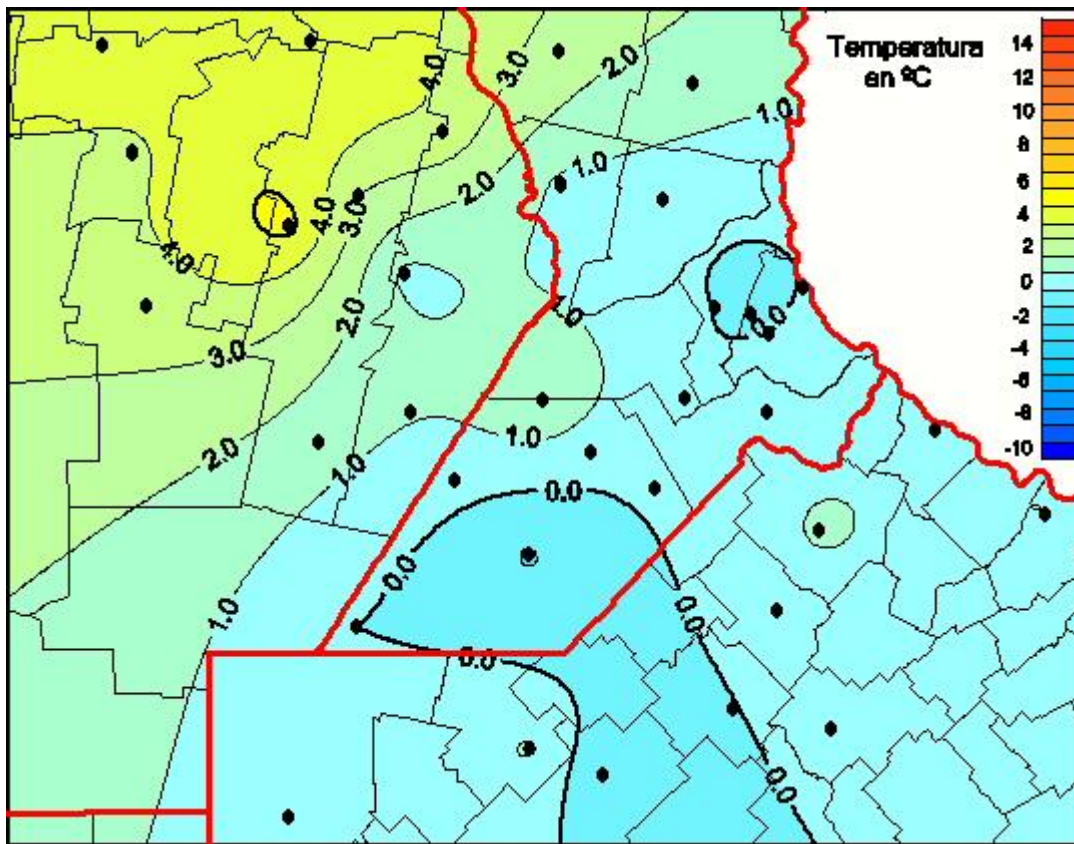

Temperaturas Mínimas

Mapa de temperaturas mínimas de las las últimas 24 horas.
(Desde las 8:00AM hasta las 8:00AM). Se actualiza a las 10:00hs.