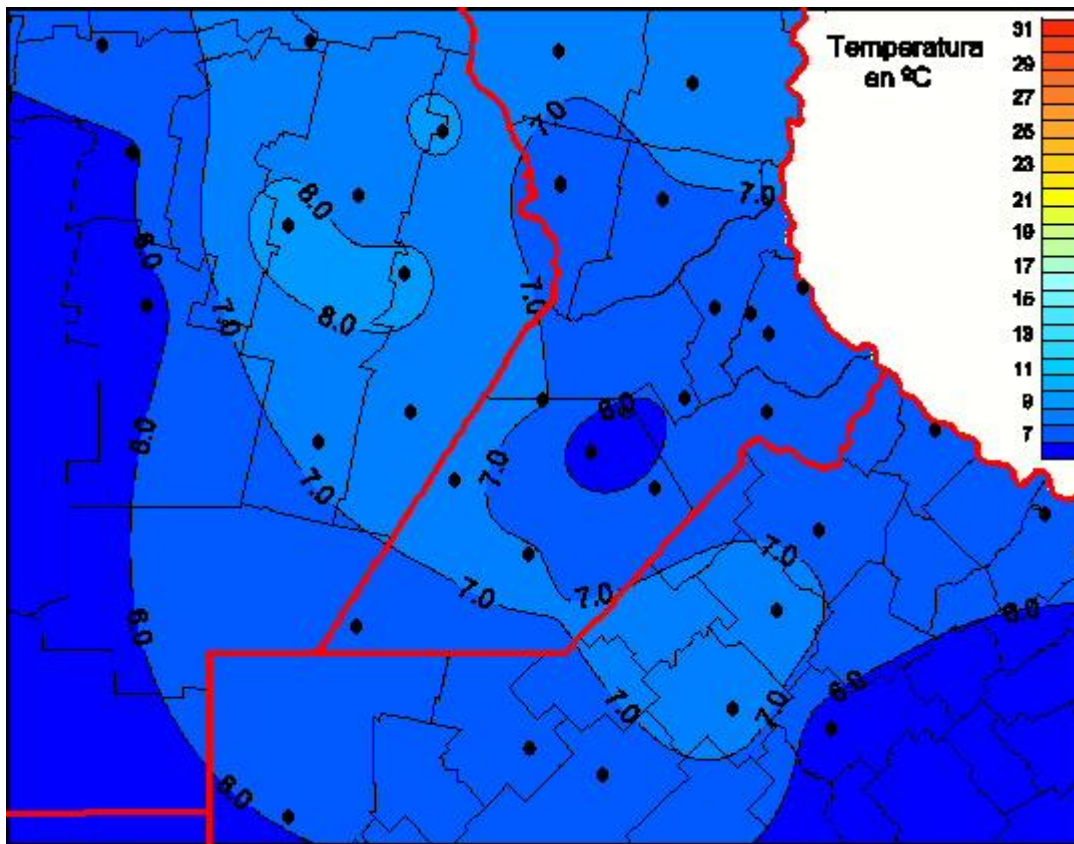

Temperaturas Medias

Mapa de temperaturas medias de las las últimas 72 horas.
(Desde las 8:00AM hasta las 8:00AM). Se actualiza a las 10:00hs.