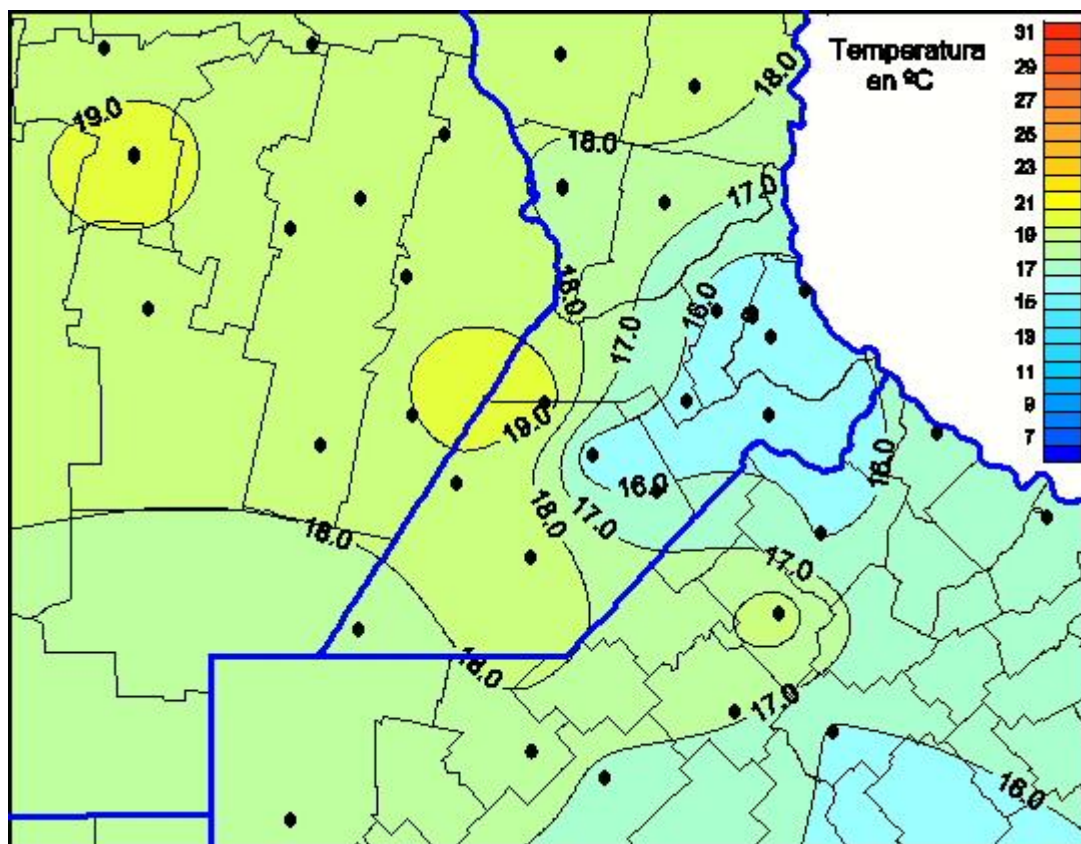

Temperaturas Máximas

Mapa de temperaturas máximas de las las últimas 72 horas.
(Desde las 8:00AM hasta las 8:00AM). Se actualiza a las 10:00hs.