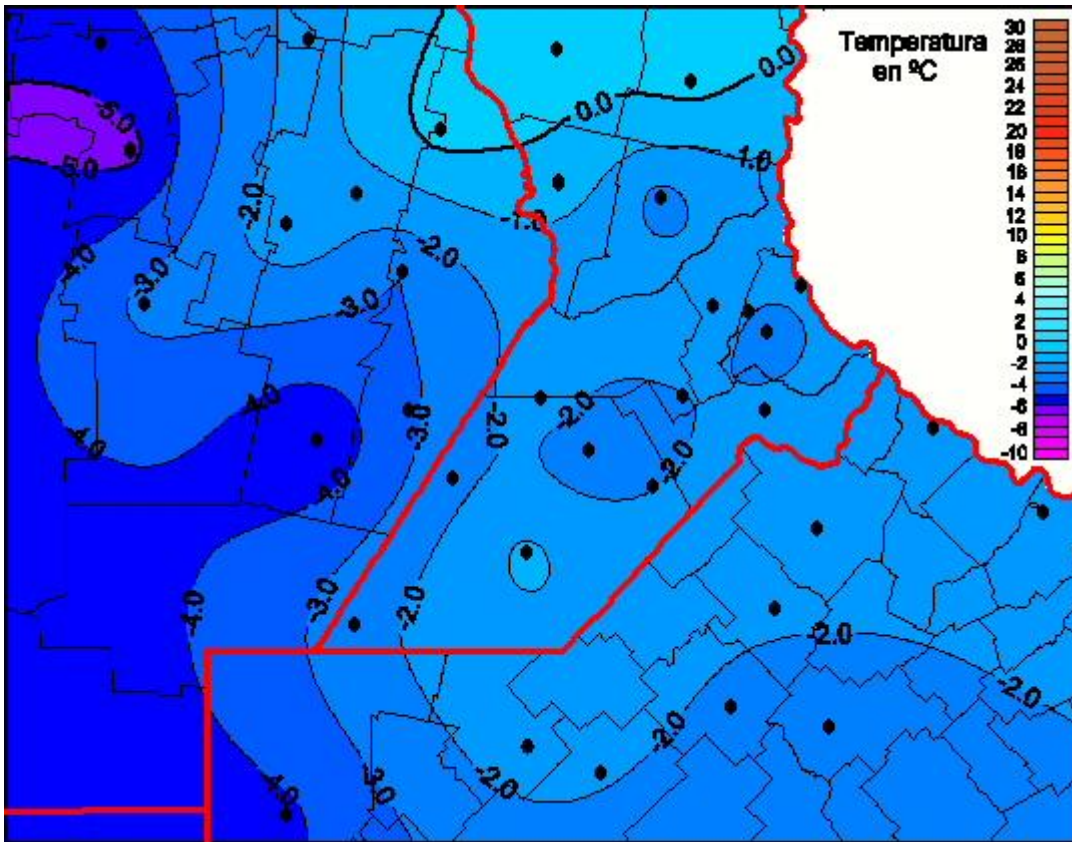

Temperaturas Mínimas

Mapa de temperaturas mínimas de las las últimas 72 horas.
(Desde las 8:00AM hasta las 8:00AM). Se actualiza a las 10:00hs.