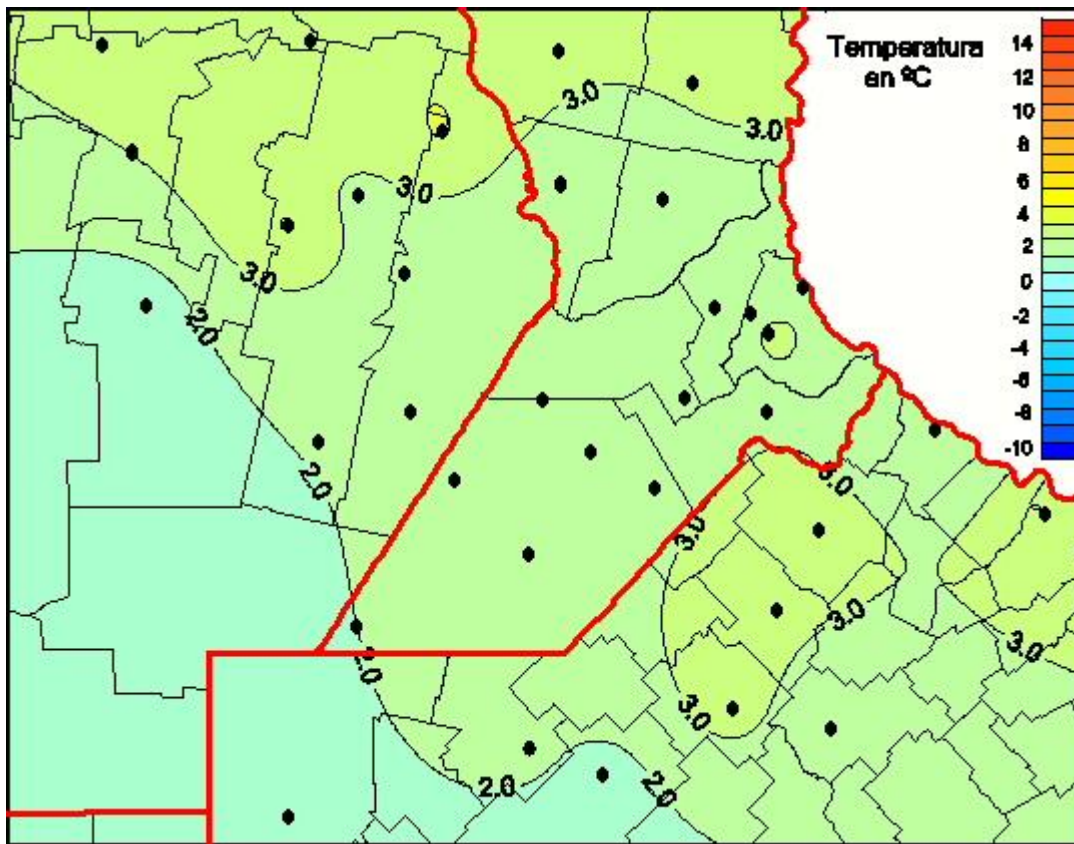

## Temperaturas Medias

Mapa de temperaturas medias de las las últimas 0 horas.  
(Desde las 8:00AM hasta las 8:00AM). Se actualiza a las 10:00hs.