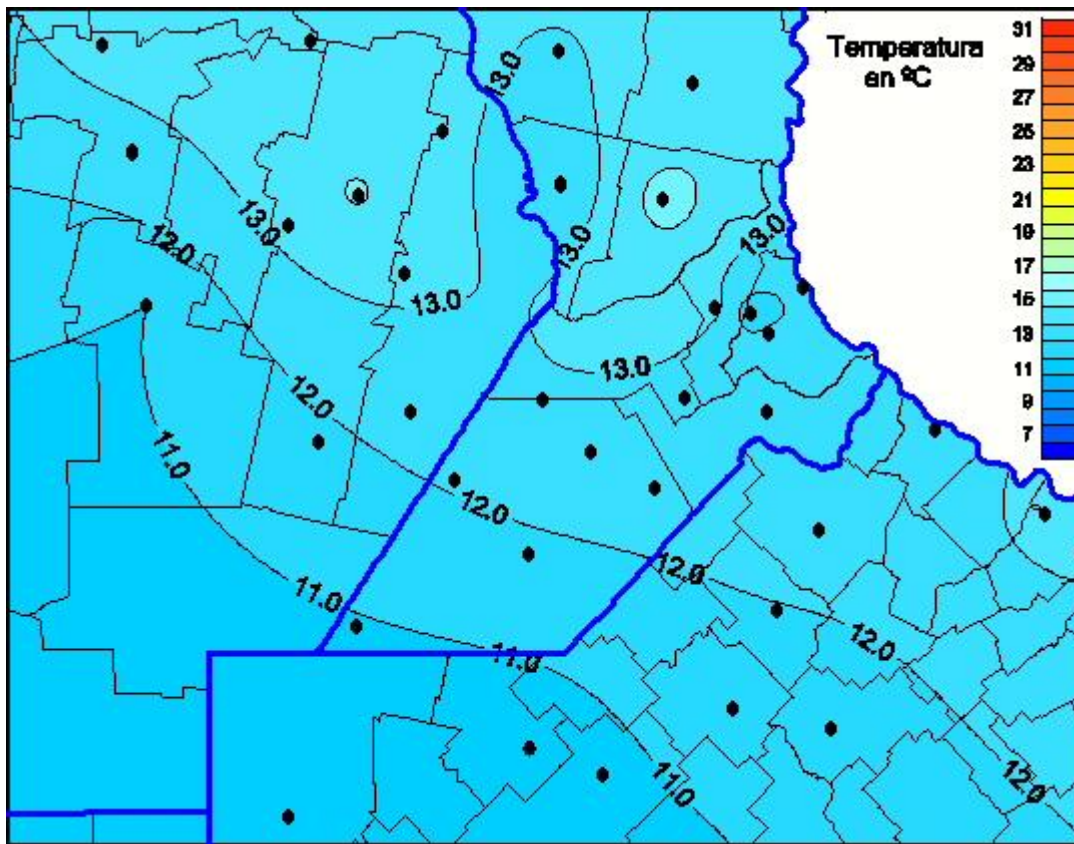

# Temperaturas Máximas

Mapa de temperaturas máximas de las últimas 0 horas.  
(Desde las 8:00AM hasta las 8:00AM). Se actualiza a las 10:00hs.