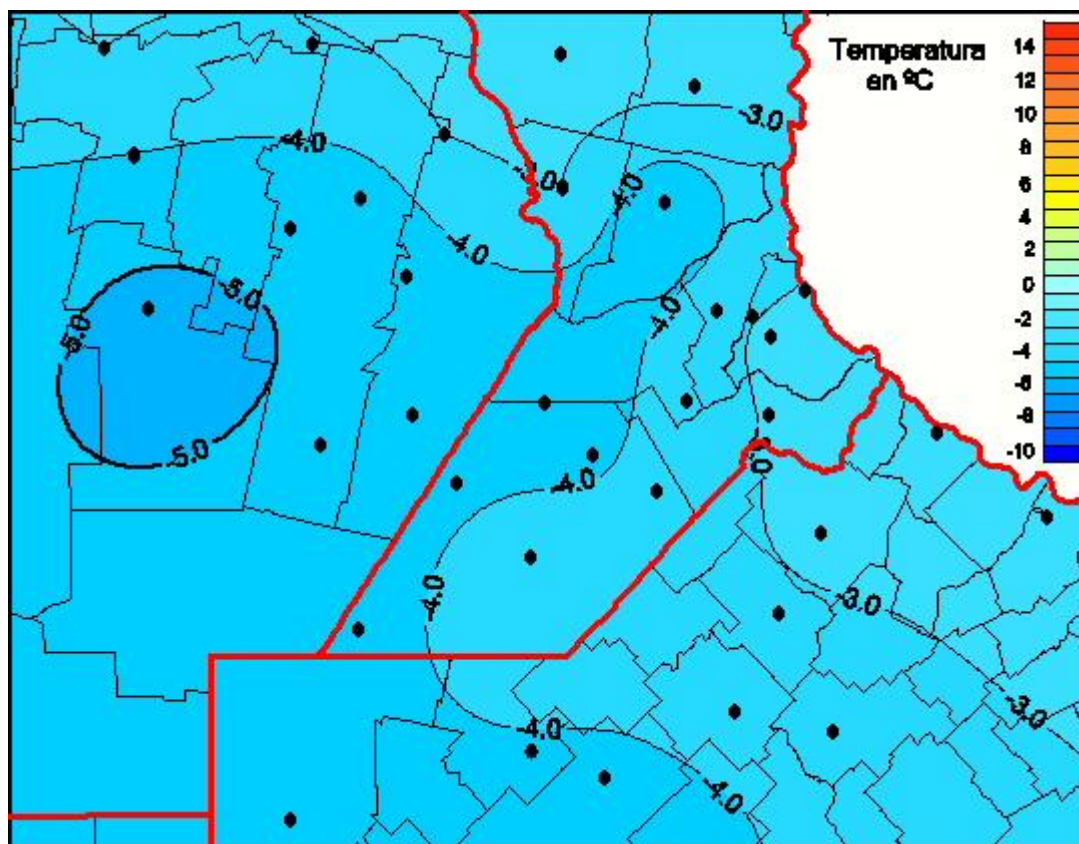

Temperaturas Mínimas

Mapa de temperaturas mínimas de las las últimas 0 horas.
(Desde las 8:00AM hasta las 8:00AM). Se actualiza a las 10:00hs.