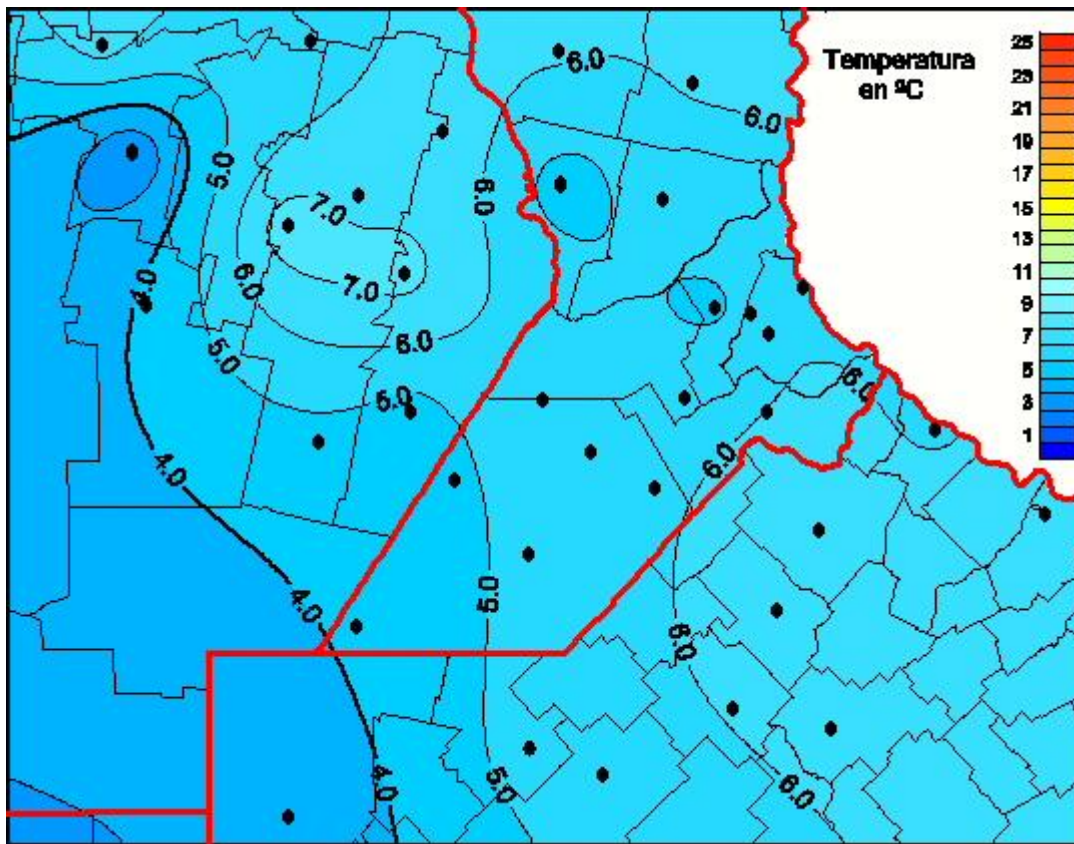

Temperaturas Medias

Mapa de temperaturas medias de las las últimas 24 horas.
(Desde las 8:00AM hasta las 8:00AM). Se actualiza a las 10:00hs.