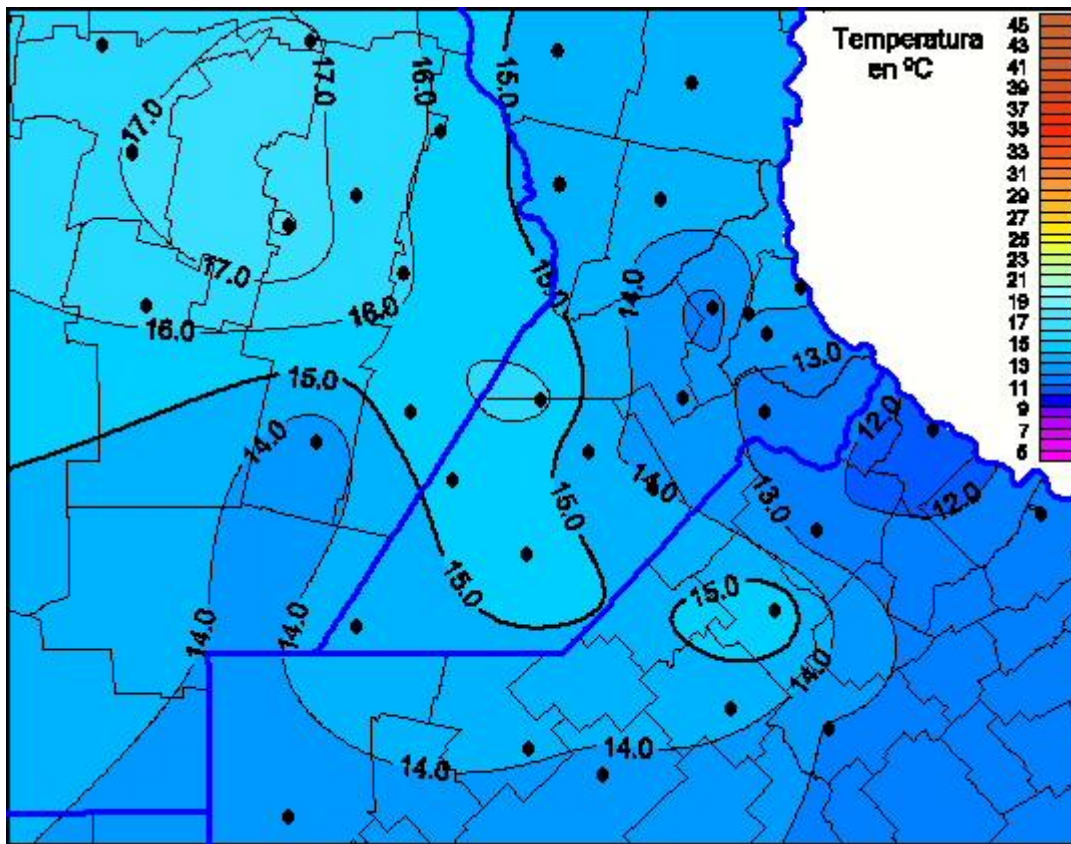

Temperaturas Máximas

Mapa de temperaturas máximas de las las últimas 24 horas.
(Desde las 8:00AM hasta las 8:00AM). Se actualiza a las 10:00hs.