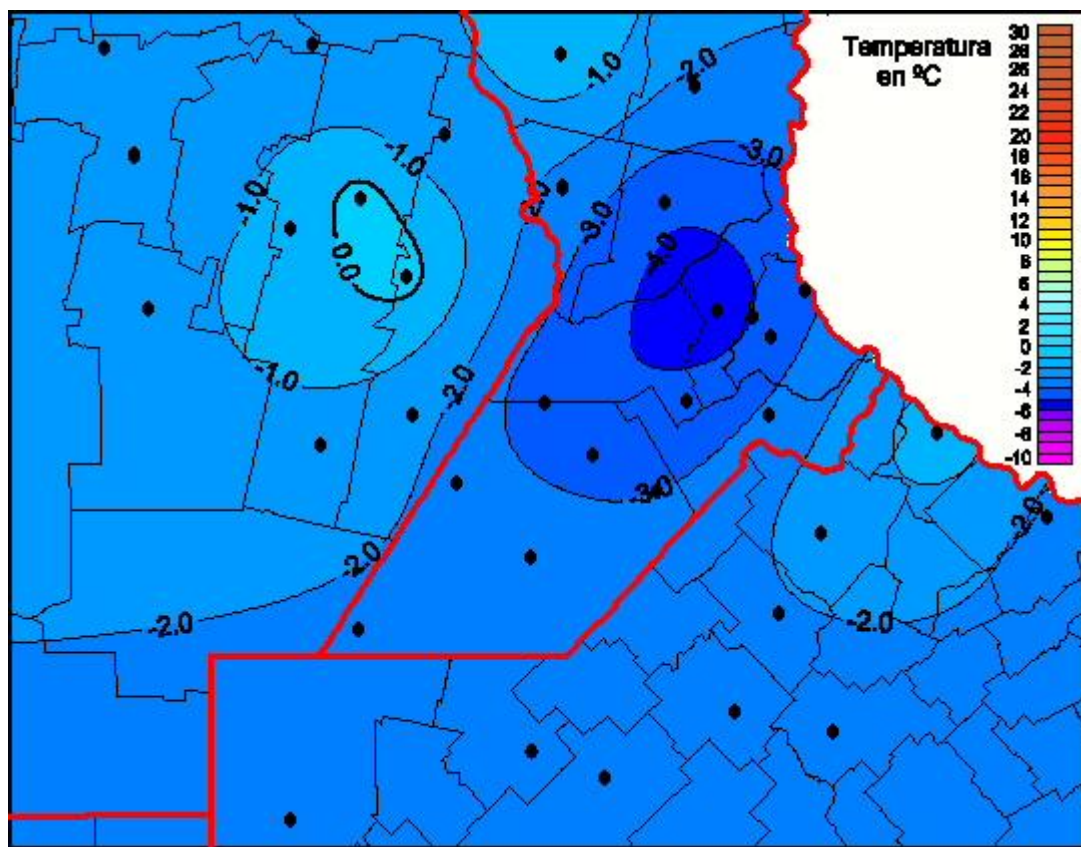

Temperaturas Mínimas

Mapa de temperaturas mínimas de las últimas 24 horas.
(Desde las 8:00AM hasta las 8:00AM). Se actualiza a las 10:00hs.