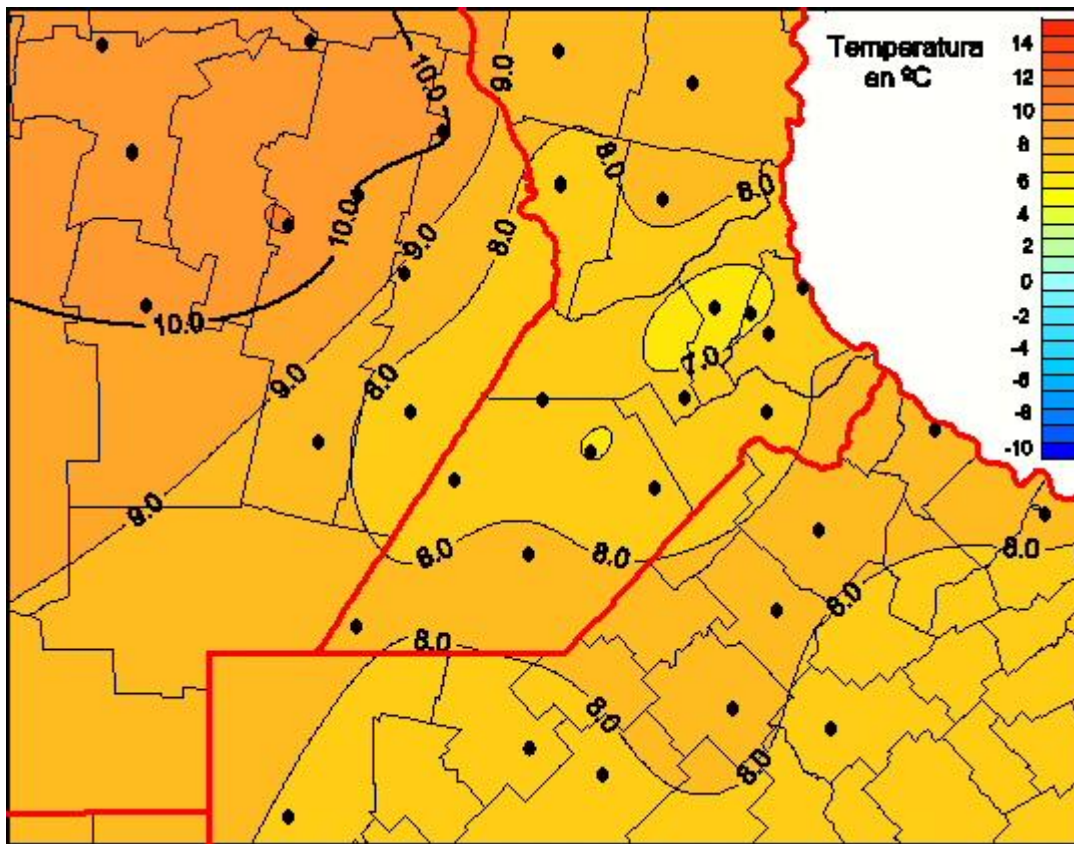

Temperaturas Medias

Mapa de temperaturas medias de las últimas 24 horas.
(Desde las 8:00AM hasta las 8:00AM). Se actualiza a las 10:00hs.