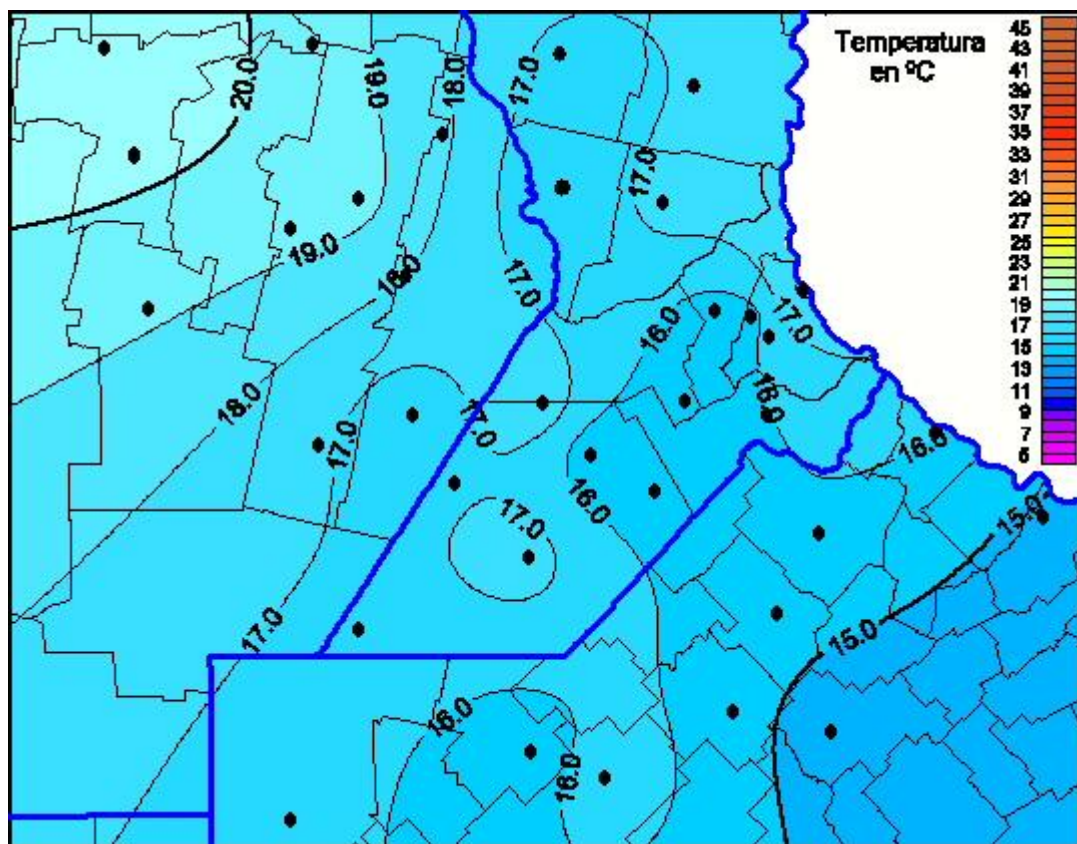

## Temperaturas Máximas

Mapa de temperaturas máximas de las las últimas 24 horas.  
(Desde las 8:00AM hasta las 8:00AM). Se actualiza a las 10:00hs.