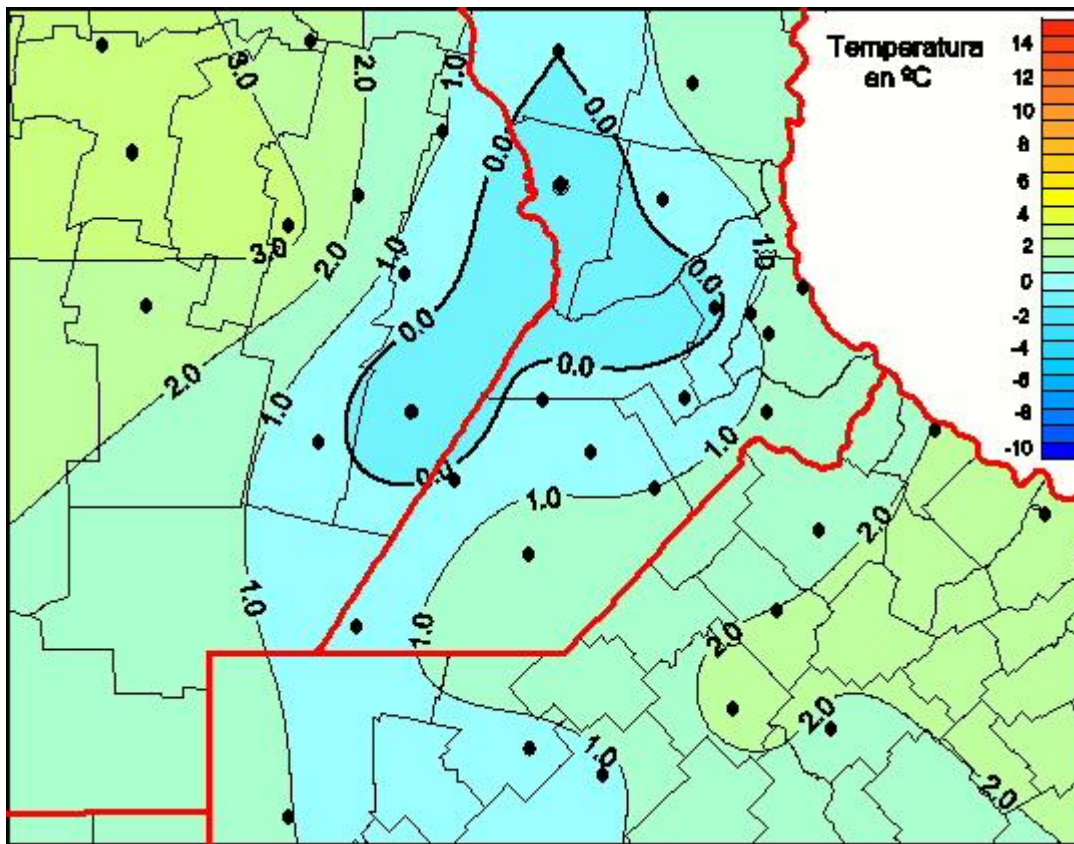

Temperaturas Mínimas

Mapa de temperaturas mínimas de las las últimas 24 horas.
(Desde las 8:00AM hasta las 8:00AM). Se actualiza a las 10:00hs.