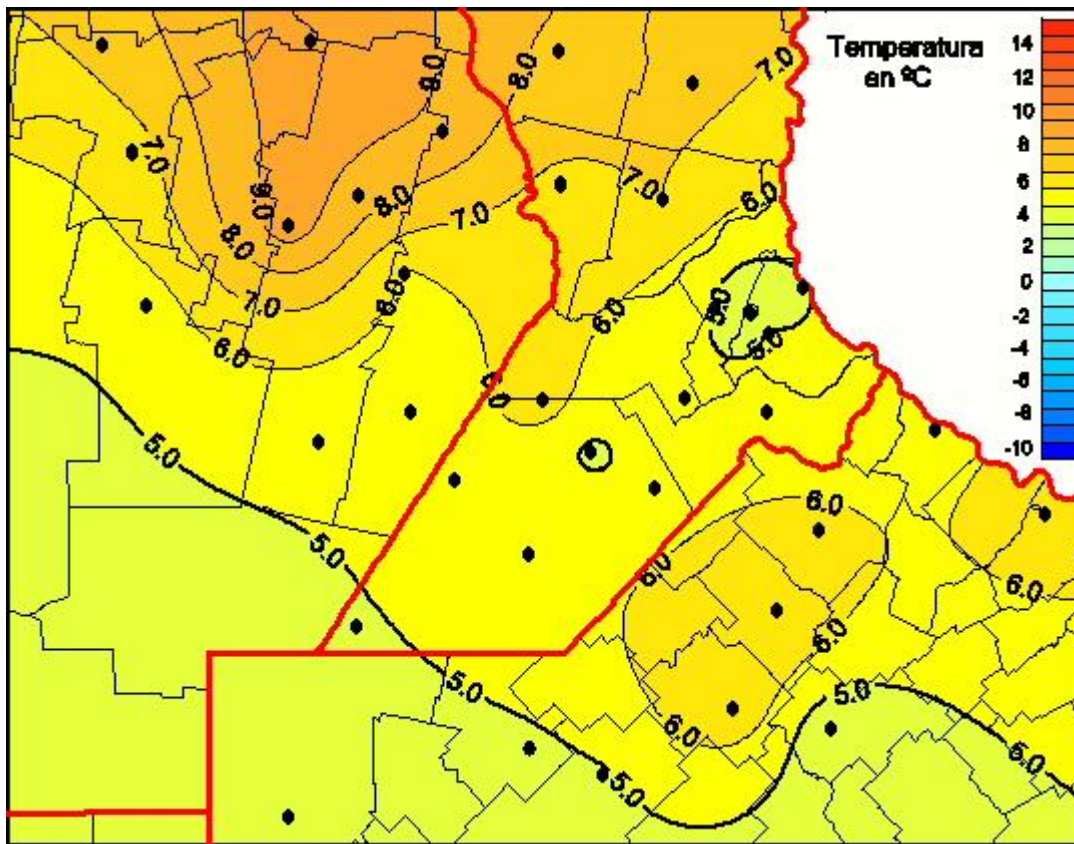

## Temperaturas Medias

Mapa de temperaturas medias de las últimas 72 horas.  
(Desde las 8:00AM hasta las 8:00AM). Se actualiza a las 10:00hs.