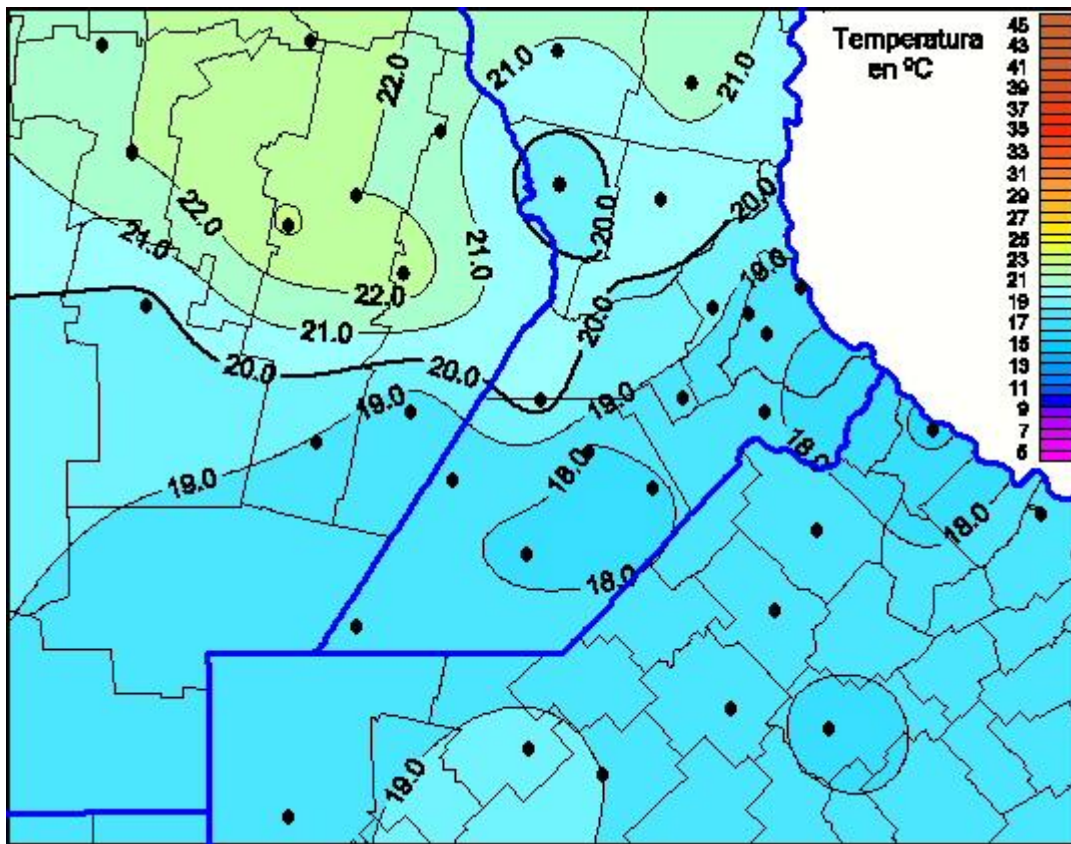

Temperaturas Máximas

Mapa de temperaturas máximas de las últimas 72 horas.
(Desde las 8:00AM hasta las 8:00AM). Se actualiza a las 10:00hs.