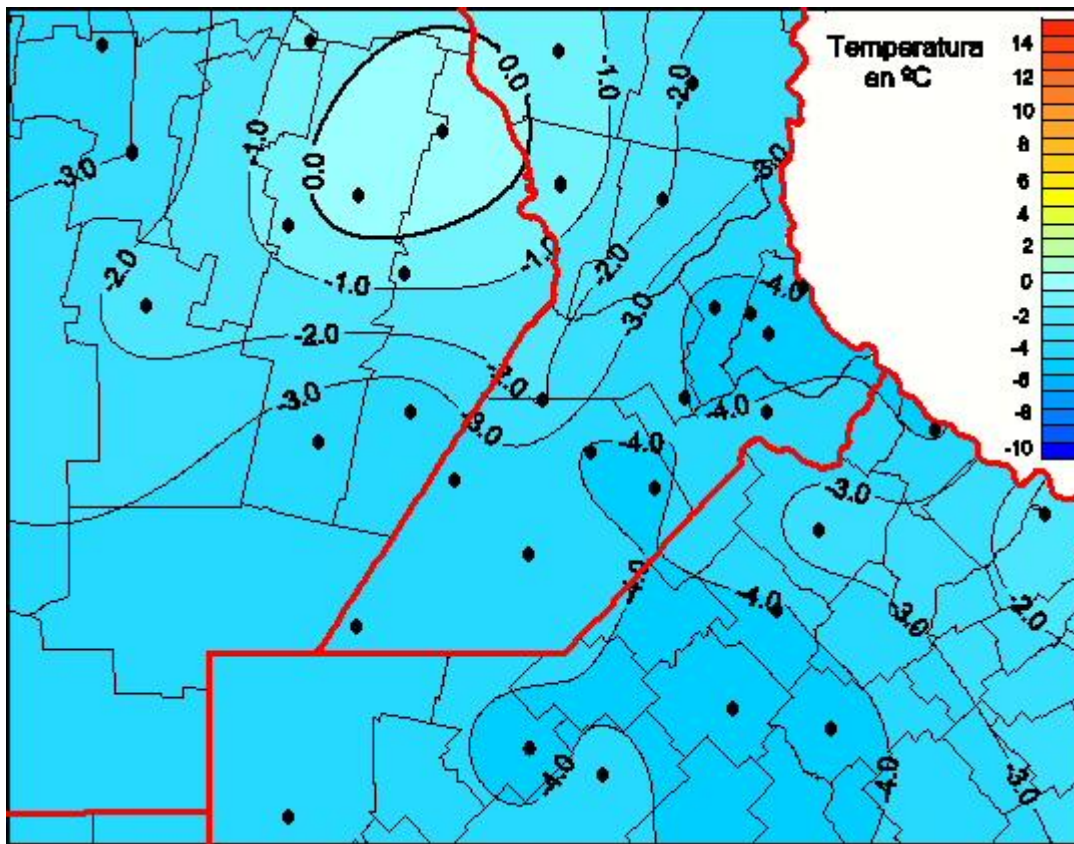

## Temperaturas Mínimas

Mapa de temperaturas mínimas de las las últimas 72 horas.  
(Desde las 8:00AM hasta las 8:00AM). Se actualiza a las 10:00hs.