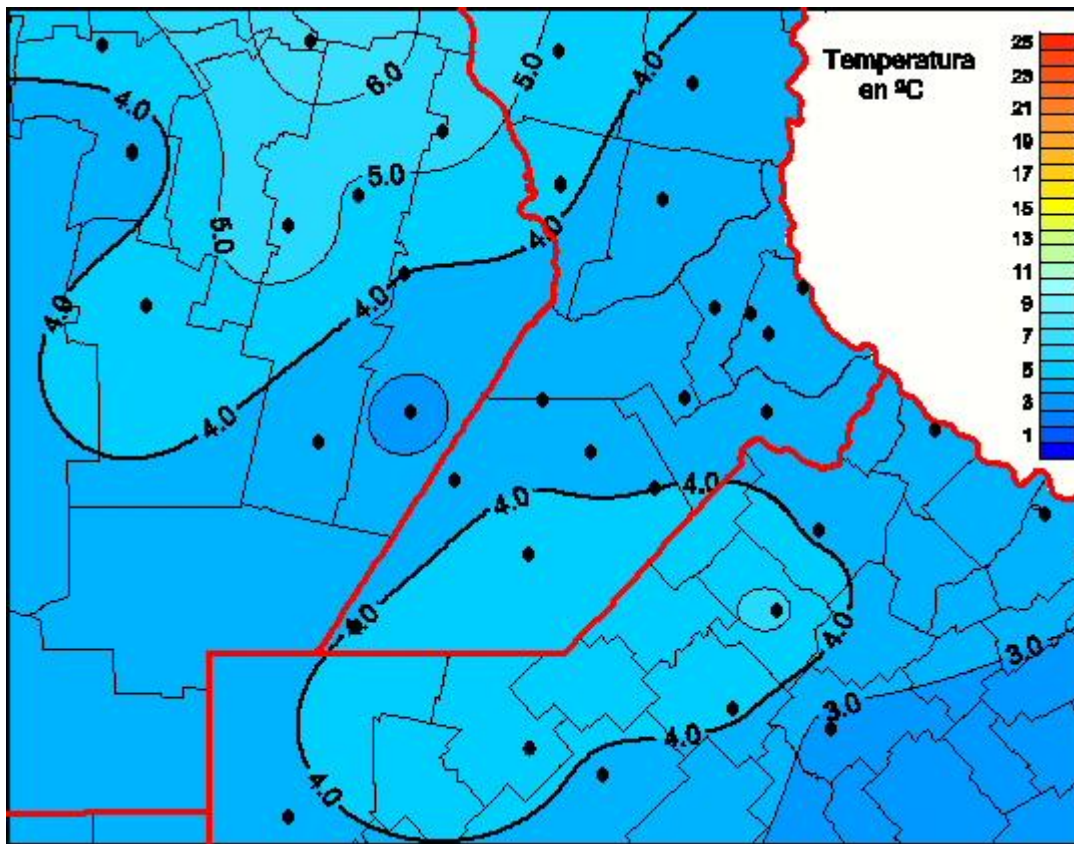

# Temperaturas Medias

Mapa de temperaturas medias de las las últimas 24 horas.  
(Desde las 8:00AM hasta las 8:00AM). Se actualiza a las 10:00hs.