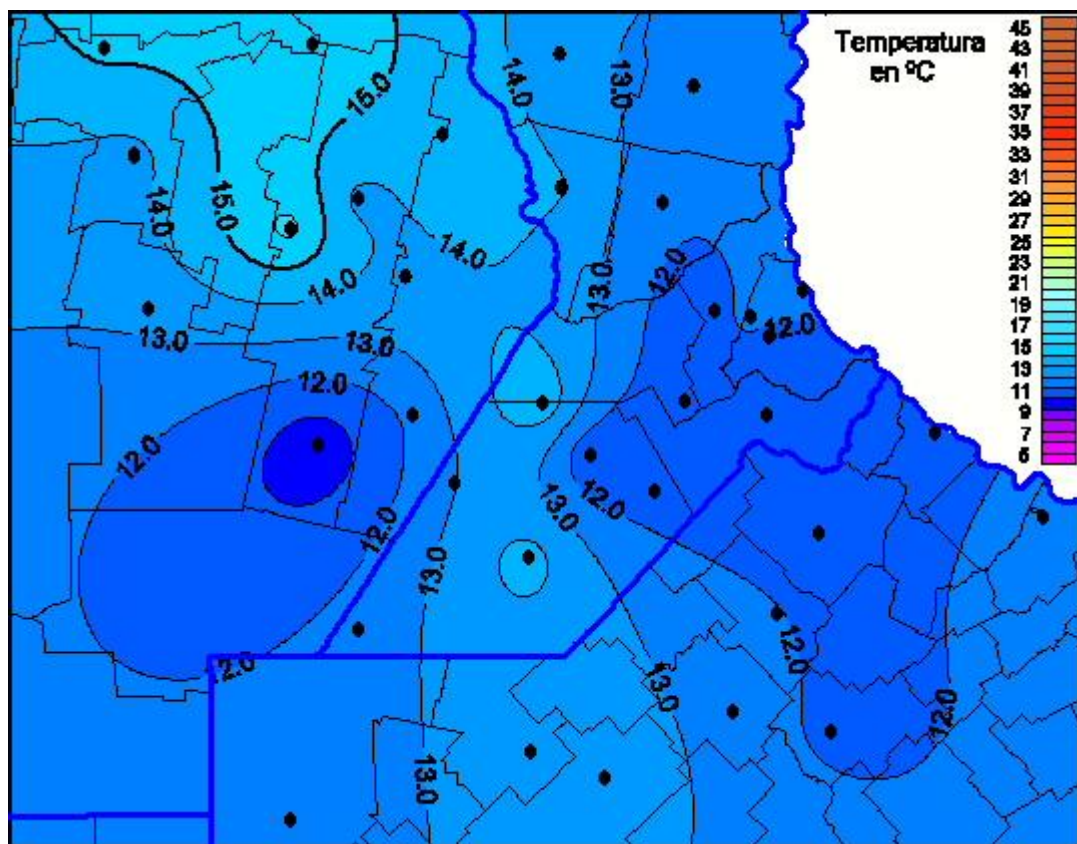

Temperaturas Máximas

Mapa de temperaturas máximas de las últimas 24 horas.
(Desde las 8:00AM hasta las 8:00AM). Se actualiza a las 10:00hs.