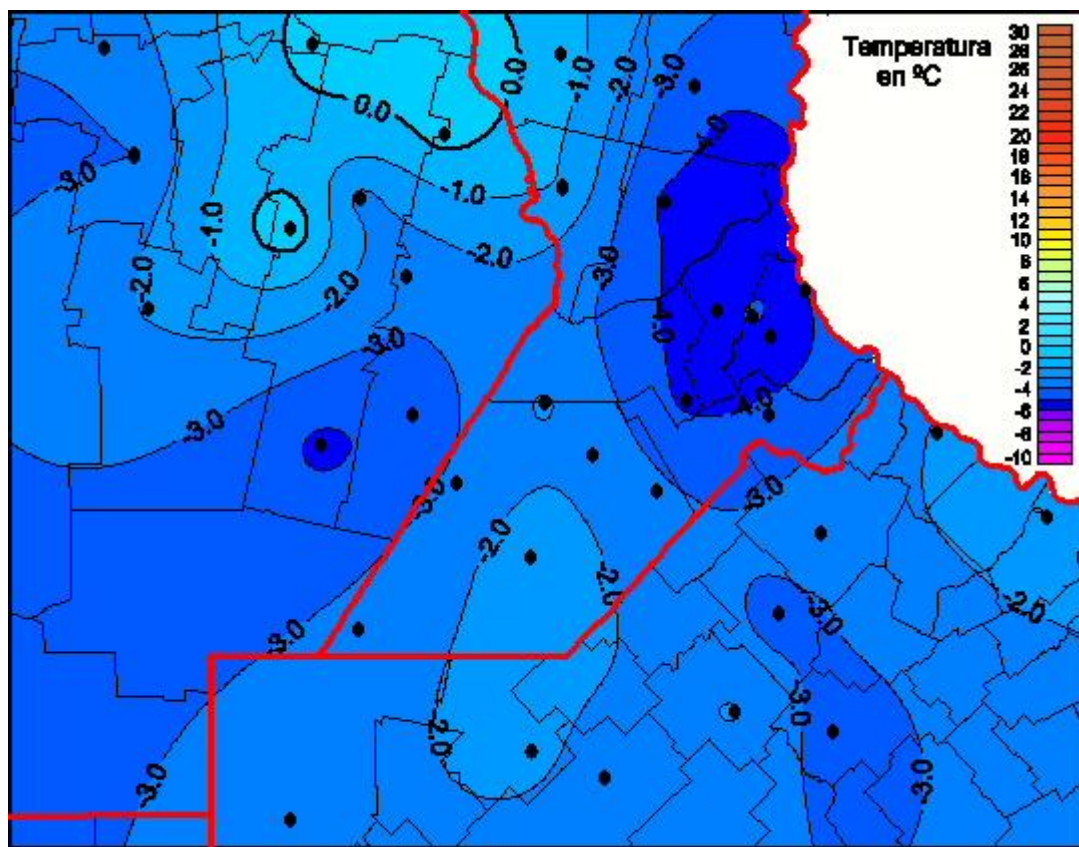

Temperaturas Mínimas

Mapa de temperaturas mínimas de las últimas 24 horas.
(Desde las 8:00AM hasta las 8:00AM). Se actualiza a las 10:00hs.