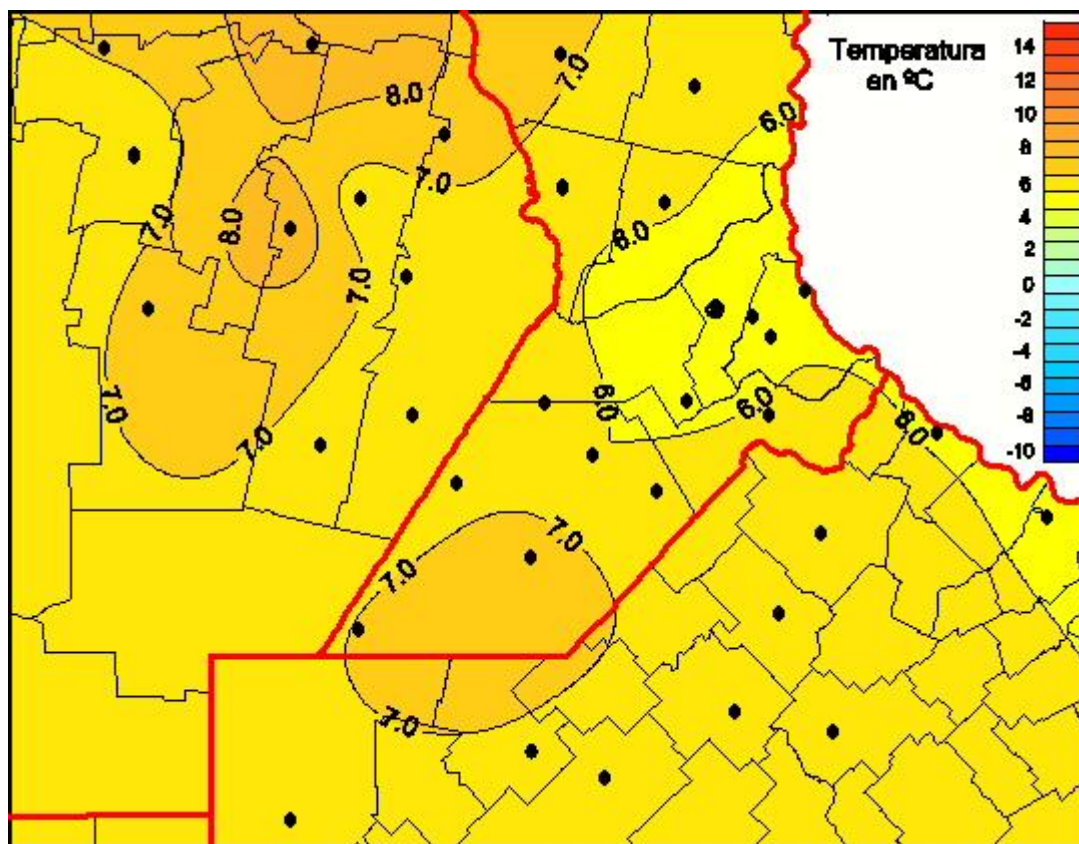

Temperaturas Medias

Mapa de temperaturas medias de las las últimas 24 horas.
(Desde las 8:00AM hasta las 8:00AM). Se actualiza a las 10:00hs.