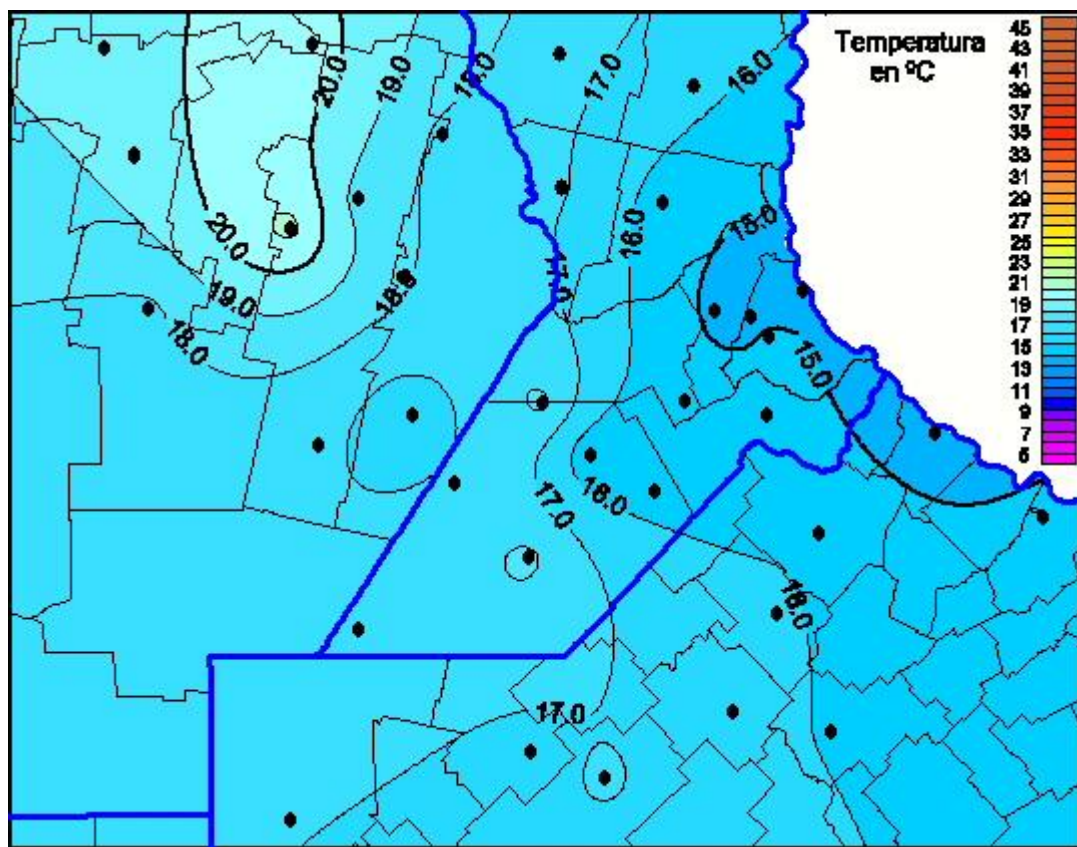

Temperaturas Máximas

Mapa de temperaturas máximas de las las últimas 24 horas.
(Desde las 8:00AM hasta las 8:00AM). Se actualiza a las 10:00hs.