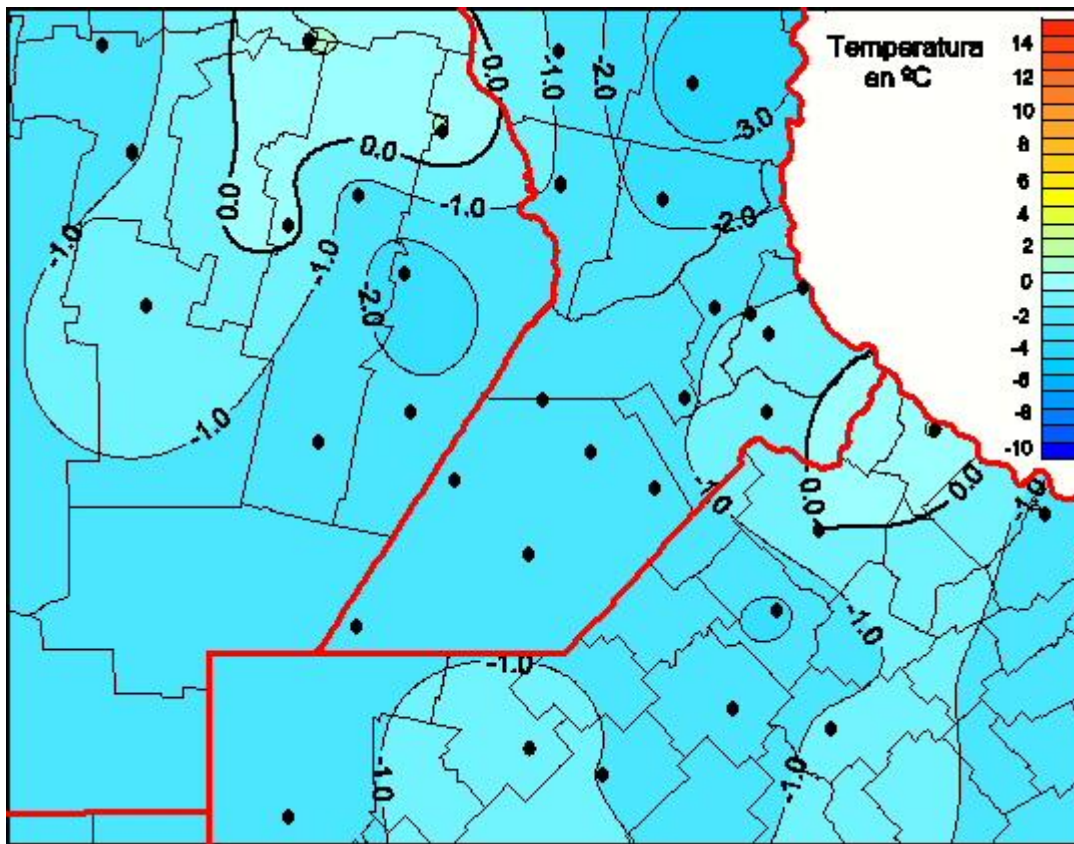

## Temperaturas Mínimas

Mapa de temperaturas mínimas de las las últimas 24 horas.  
(Desde las 8:00AM hasta las 8:00AM). Se actualiza a las 10:00hs.