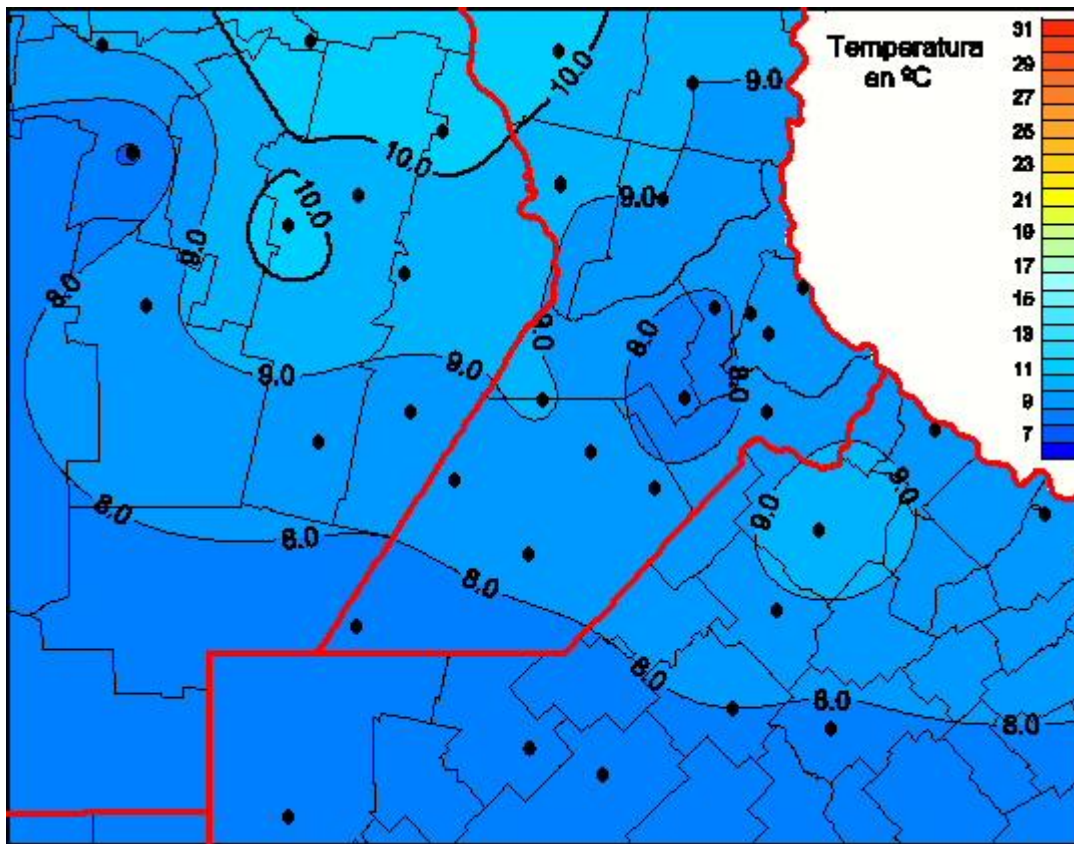

## Temperaturas Medias

Mapa de temperaturas medias de las las últimas 24 horas.  
(Desde las 8:00AM hasta las 8:00AM). Se actualiza a las 10:00hs.