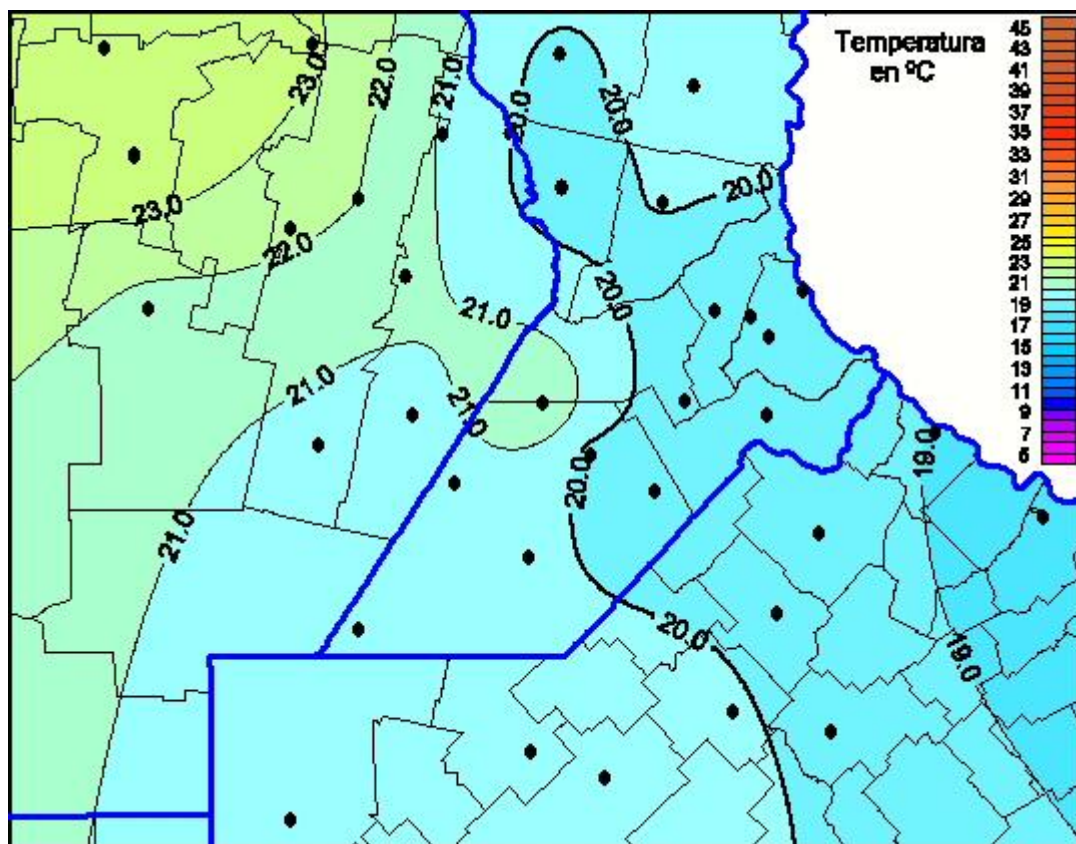

Temperaturas Máximas

Mapa de temperaturas máximas de las últimas 24 horas.
(Desde las 8:00AM hasta las 8:00AM). Se actualiza a las 10:00hs.