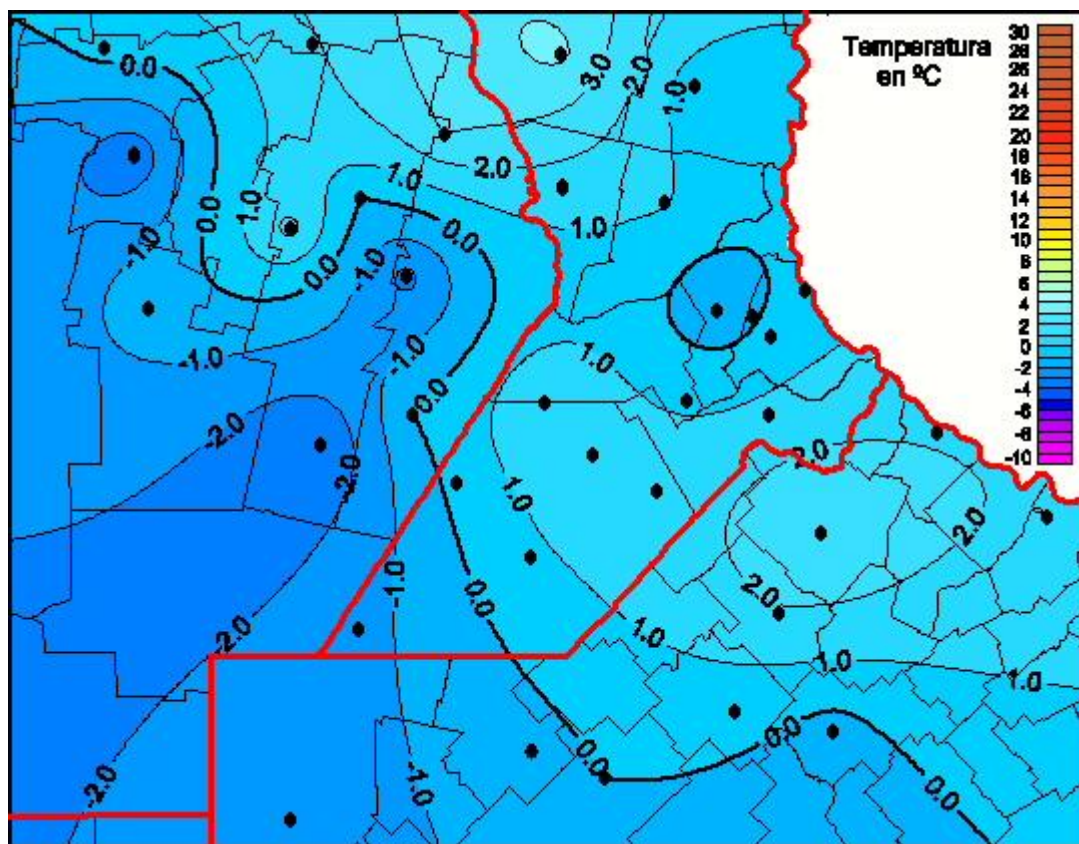

## Temperaturas Mínimas

Mapa de temperaturas mínimas de las las últimas 24 horas.  
(Desde las 8:00AM hasta las 8:00AM). Se actualiza a las 10:00hs.