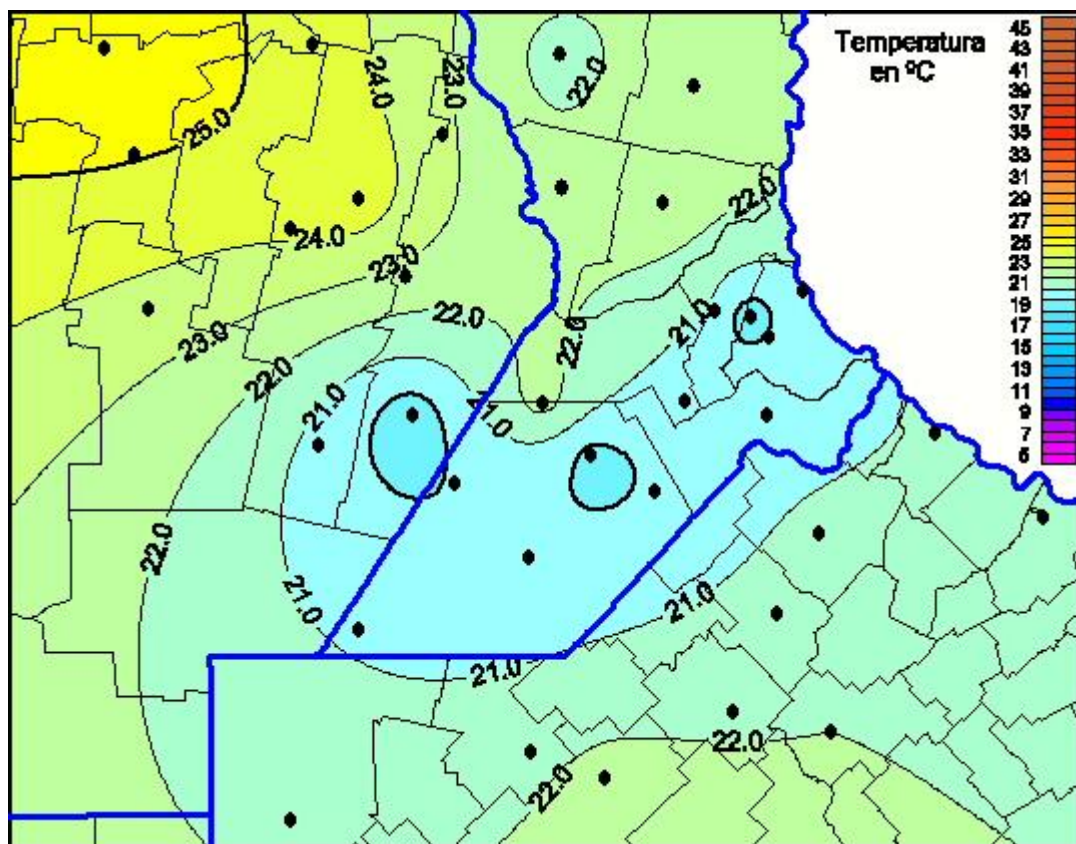

Temperaturas Máximas

Mapa de temperaturas máximas de las últimas 24 horas.
(Desde las 8:00AM hasta las 8:00AM). Se actualiza a las 10:00hs.