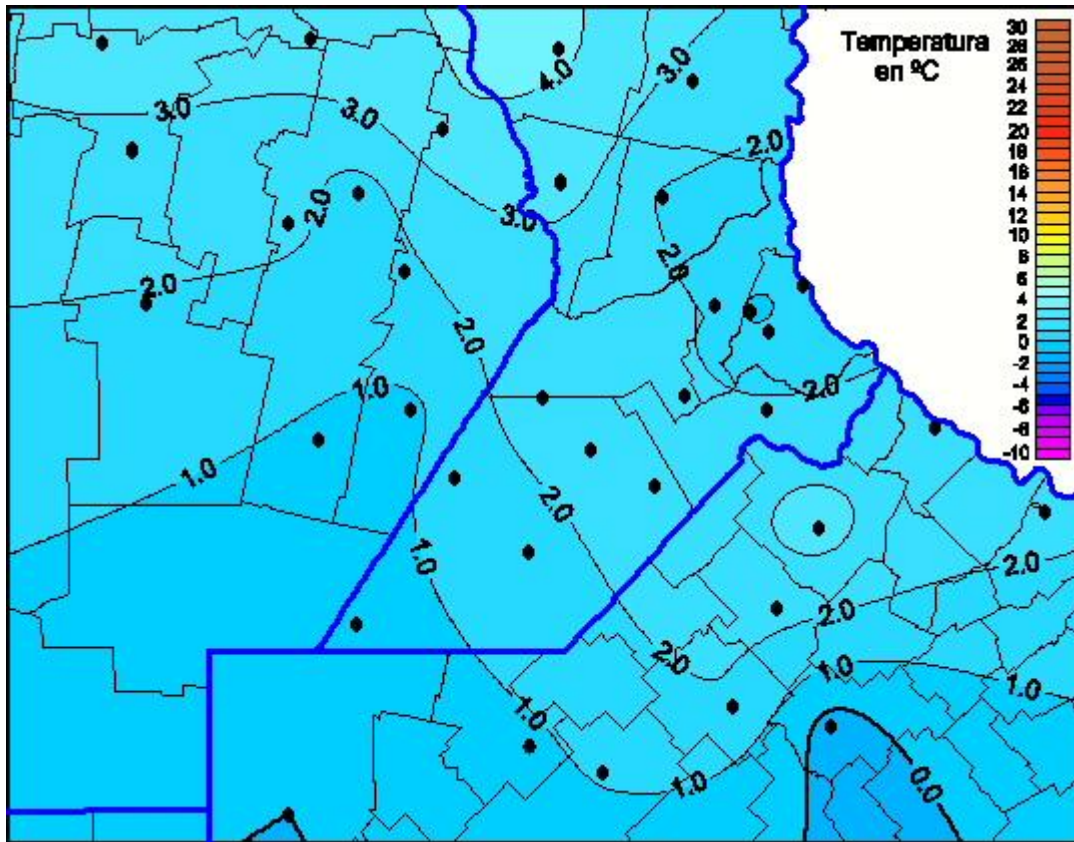

Temperaturas Mínimas

Mapa de temperaturas mínimas de las las últimas 24 horas.
(Desde las 8:00AM hasta las 8:00AM). Se actualiza a las 10:00hs.